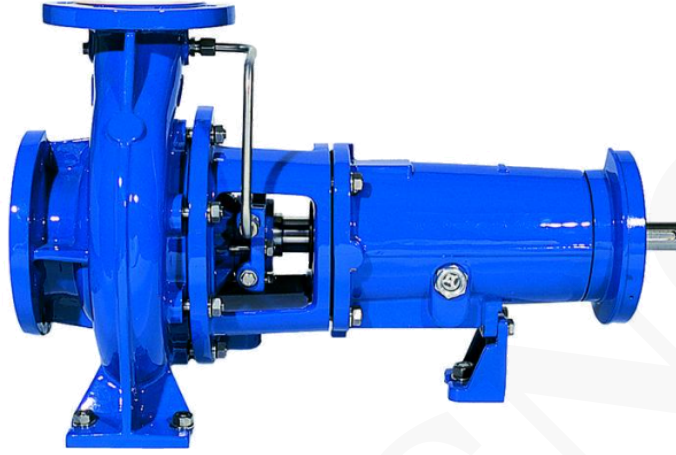

**LOWARA L S 125-330 VV HORIZONTAL SINGLE STAGE END SUCTION PUMP WITH CLOSED IMPELLER**

**SKU:** LS 125-330 VV | **Categorías:** [Equipo Analítico](#) |

### LOWARA L S 125-330 VV HORIZONTAL SINGLE STAGE END SUCTION PUMP WITH CLOSED IMPELLER

Part Number: LS 125-330 VV

#### Especificaciones

Marca	Lowara L
Modelo	Base plate mounted
Tipo	End suction pump
Presión de trabajo bar	25
Material	Stainless steel
Material del Impulsor	Stainless steel
Motor	3~ 380/400/415
Motor rpm	750/950/1450
Temperatura máxima °C	+ 210

#### Dimensiones / Pesos

Diámetro del impulsor	Ø330
Conexión de entrada	150
Conexión de salida	125

Aplicación

Water treatment, water supply, chemical industries, general industries

La marca Lowara de Xylem es líder en el suministro de soluciones económicas a largo plazo para bombear y hacer circular agua limpia o contaminada. Las principales industrias atendidas son: