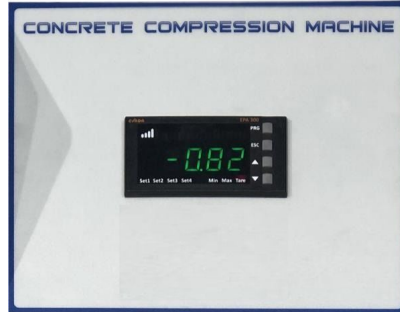

MÁQUINA DE PRUEBA DE COMPRESIÓN DE HORMIGÓN SEMIAUTOMÁTICA

SKU: N / A | **Categorías:** [Cemento](#) | **Etiquetas:** [12390-4](#), [ASTM C39](#), [ISO EN 7500](#)

GALERÍA DE IMÁGENES

VARIACIONES

Imagen

SKU

Descripción

SKU / Modelo

Estándar: ASTM C39 Dimensiones (mm): 105

B010306030101

DESCRIPCIÓN DEL PRODUCTO

```
[vc_row type="in_container" full_screen_row_position="middle" column_margin="default" scene_position="center"
text_color="dark" text_align="left" overlay_strength="0.3" shape_divider_position="bottom"
bg_image_animation="none"][vc_column column_padding="no-extra-padding" column_padding_position="all"
background_color_opacity="1" background_hover_color_opacity="1" column_link_target="_self" column_shadow="none"
column_border_radius="none" width="1/1" tablet_width_inherit="default" tablet_text_alignment="default"
phone_text_alignment="default" overlay_strength="0.3" column_border_width="none" column_border_style="solid"
bg_image_animation="none"][tabbed_section style="default" alignment="left" spacing="default" tab_color="Accent-
Color"][/tabbed_section][vc_column][vc_row]
```