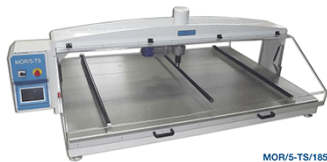

## MÁQUINAS ELECTRÓNICAS PARA PRUEBAS DE FLEXIÓN SERIE MOR / 5-TS Y BLM

MOR/5-TS/65

**SKU:** N / A | **Categorías:** [Ceramic Instruments](#), [Ensayos estandarizados para baldosas cerámicas y ladrillos](#) |

## GALERÍA DE IMÁGENES

Herramienta para astm c648