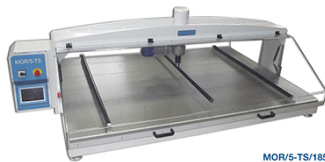

## MÁQUINAS ELECTRÓNICAS PARA PRUEBAS DE FLEXIÓN SERIE MOR / 5-TS Y BLM

MOR/5-TS/65

**SKU:** N / A | **Categorías:** [Ceramic Instruments](#), [Ensayos estandarizados para baldosas cerámicas y ladrillos](#) |

## GALERÍA DE IMÁGENES

Herramienta para astm c648