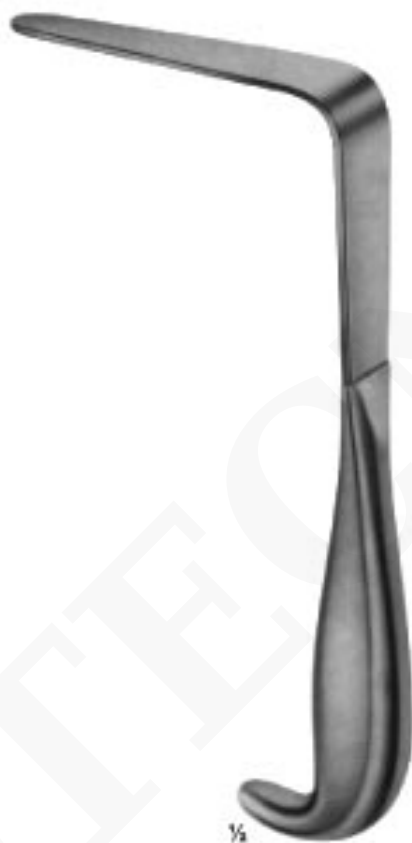

MATHIEU

SKU: B-01-40-01-09-28-00 | **Categorías:** [ESPÉCULA VAGINAL Y RETRACTORES](#) |

INFORMACIÓN ADICIONAL

COTECNO