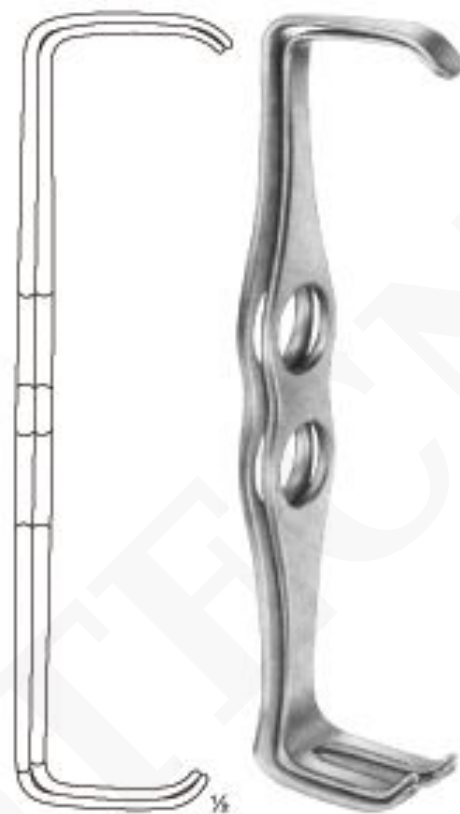

## MATHIEU

LANGENBECK-GREEN

**SKU:** B-01-40-01-06-76-00 | **Categorías:** [Ganchos y retractores](#) |