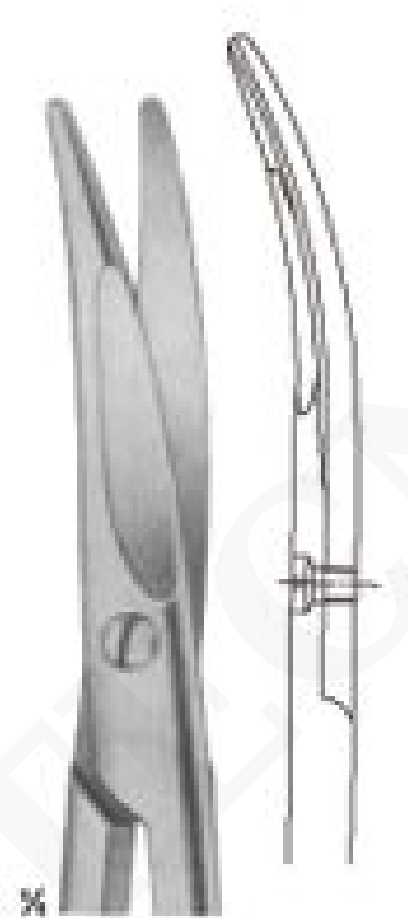

MAYO STILLE

Dentado redondo

SKU: B-01-40-01-02-58-00 | **Categorías:** [TIJERAS](#) |

INFORMACIÓN ADICIONAL

COTECNO