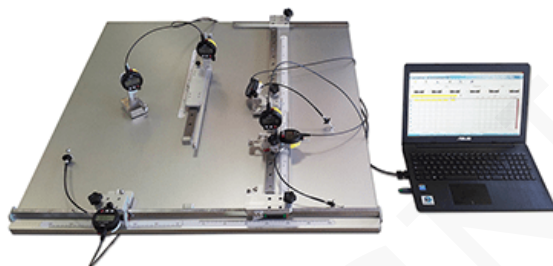

## MEDIDORES DE PLANEIDAD, RECTILINEALIDAD Y CUADRADO, SERIE DDS

**SKU:** N / A | **Categorías:** [Ceramic Instruments](#), [Ensayos estandarizados para baldosas cerámicas y ladrillos](#) |