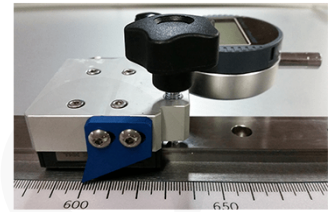

GALERÍA DE IMÁGENES

DESCRIPCIÓN DEL PRODUCTO

[vc_row type="in_container" full_screen_row_position="middle" column_margin="default" scene_position="center" text_color="dark" text_align="left" overlay_strength="0.3" shape_divider_position="bottom" bg_image_animation="none"][vc_column column_padding="no-extra-padding" column_padding_position="all" background_color_opacity="1" background_hover_color_opacity="1" column_link_target="_self" column_shadow="none" column_border_radius="none" width="1/1" tablet_width_inherit="default" tablet_text_alignment="default" phone_text_alignment="default" overlay_strength="0.3" column_border_width="none" column_border_style="solid" bg_image_animation="none"][tabbed_section style="default" alignment="left" spacing="default" tab_color="Accent-Color"][/tabbed_section][vc_column][vc_row]