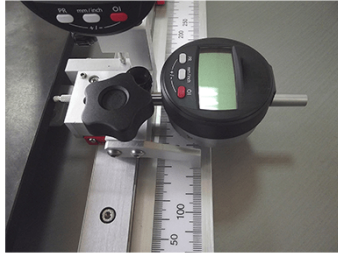

GALERÍA DE IMÁGENES

DESCRIPCIÓN DEL PRODUCTO

[vc_row type="in_container" full_screen_row_position="middle" column_margin="default" scene_position="center" text_color="dark" text_align="left" overlay_strength="0.3" shape_divider_position="bottom" bg_image_animation="none"][vc_column column_padding="no-extra-padding" column_padding_position="all" background_color_opacity="1" background_hover_color_opacity="1" column_link_target="_self" column_shadow="none" column_border_radius="none" width="1/1" tablet_width_inherit="default" tablet_text_alignment="default" phone_text_alignment="default" overlay_strength="0.3" column_border_width="none" column_border_style="solid" bg_image_animation="none"][tabbed_section style="default" alignment="left" spacing="default" tab_color="Accent-Color"][/tabbed_section][vc_column][vc_row]