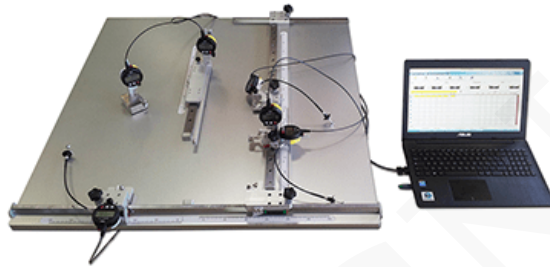

## MEDIDORES DE PLANEIDAD, RECTILINEALIDAD Y CUADRADO, SERIE DDS

**SKU:** N / A | **Categorías:** [Ceramic Instruments](#), [Ensayos estandarizados para baldosas cerámicas y ladrillos](#) |