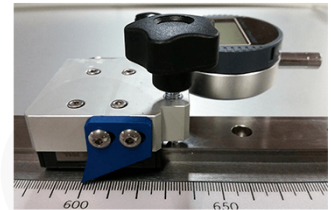

GALERÍA DE IMÁGENES

DESCRIPCIÓN DEL PRODUCTO

[vc_row type="in_container" full_screen_row_position="middle" column_margin="default" scene_position="center" text_color="dark" text_align="left" overlay_strength="0.3" shape_divider_position="bottom" bg_image_animation="none"] [vc_column column_padding="no-extra-padding" column_padding_position="all" background_color_opacity="1" background_hover_color_opacity="1" column_link_target="_self" column_shadow="none" column_border_radius="none" width="1/1" tablet_width_inherit="default" tablet_text_alignment="default" phone_text_alignment="default" overlay_strength="0.3" column_border_width="none" column_border_style="solid" bg_image_animation="none"] [tabbed_section style="default" alignment="left" spacing="default" tab_color="Accent-Color"] [/tabbed_section] [/vc_column] [/vc_row]