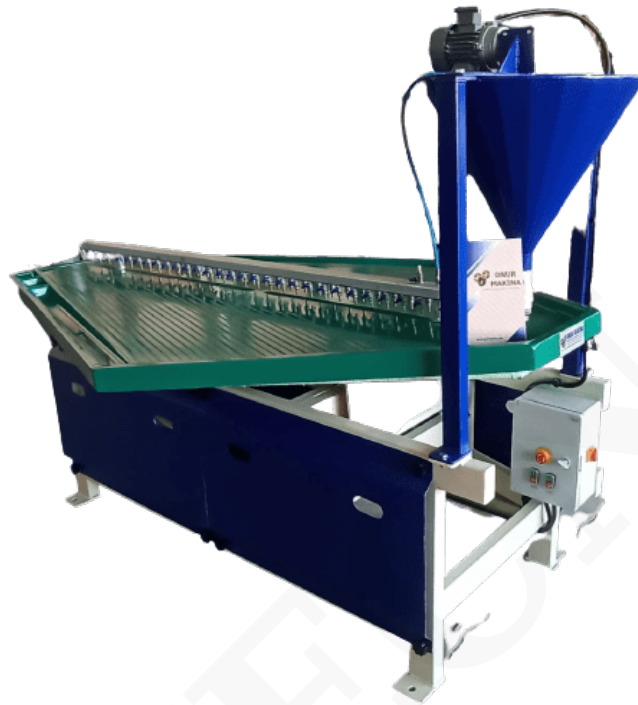

## MESA DE METALES PRECIOSOS GÉMINIS MASA B-150

Gemini Masa, también conocida como la mesa de metales preciosos, funciona de acuerdo con el principio de peso específico. Ideal para tamaños de grano de 30 micron a 2 mm,

## DESCRIPCIÓN DEL PRODUCTO

Está diseñado específicamente para metales preciosos como el oro, el paladio, el tantalium y el cobre.

Con un bajo consumo de energía, puede maximizar la tasa de configuración en mineral.

### Características

<b>Características técnicas</b>	<b>B150</b>	<b>B450</b>
Capacidad	~150kg/hora	~450kg/hora
Potencia del motor	0,37 kW	1,1 kW
Medidas	1500x1000x1000	2700x1750x1000
Peso	150kg	350 kg