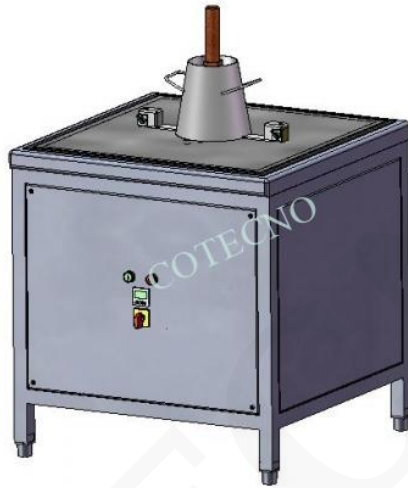

MESA DE TRABAJO DE ACERO INOXIDABLE CON MESA DE FLUJO

SKU: N / A | **Categorías:** [Mesa de Trabajo de Acero Inoxidable con Mesa de Flujo Incorporada](#) |

DESCRIPCIÓN DEL PRODUCTO

[vc_row][vc_column][vc_column_text]Mesa de Trabajo de Acero Inoxidable con Mesa de Flujo[/vc_column_text][vc_column][vc_row][vc_row][vc_column][vc_wp_text]Descripción del Producto:

- Mesa de trabajo de acero inoxidable con mesa de flujo
- Mesa de trabajo de acero inoxidable con mesa de flujo incorporada (accionamiento eléctrico) Acc. a EN 12350-5
- Dimensiones: (wxdxh) = 800 x 800 x 850 mm[/vc_wp_text][vc_column][vc_row]