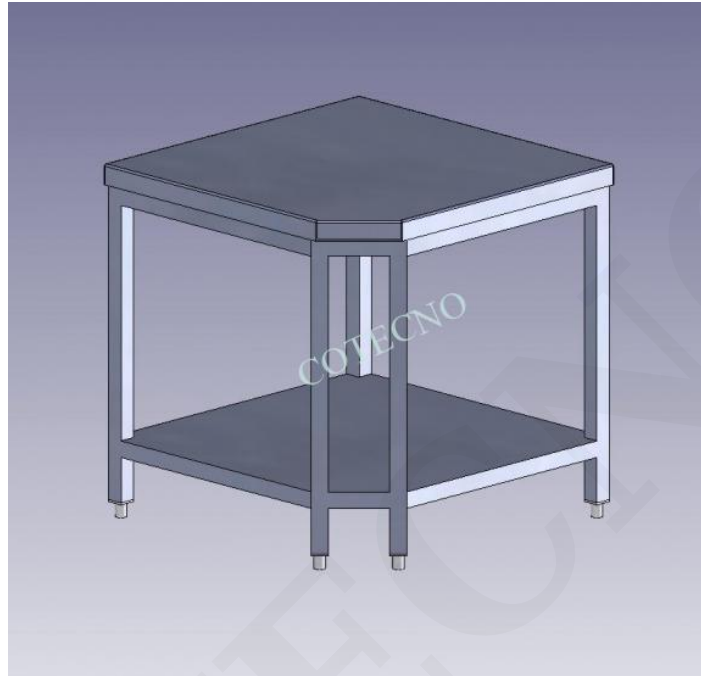

MESA DE TRABAJO DE ESQUINA DE ACERO INOXIDABLE CON ESTANTE DE ALMACENAMIENTO

SKU: N / A | **Categorías:** [Mesa de Trabajo de Acero Inoxidable](#) |

DESCRIPCIÓN DEL PRODUCTO

[vc_row][vc_column][vc_column_text]Mesa de Trabajo de Esquina de Acero Inoxidable con Estante de Almacenamiento[/vc_column_text][vc_column][vc_row][vc_row][vc_column][vc_wp_text]Descripción del Producto:

- Mesa de trabajo de esquina de acero inoxidable con estante de almacenamiento
- Mesa de trabajo de esquina de acero inoxidable con estante de almacenamiento inferior
- Dimensiones: (wxdxh) = 700 x 700 x 850 mm