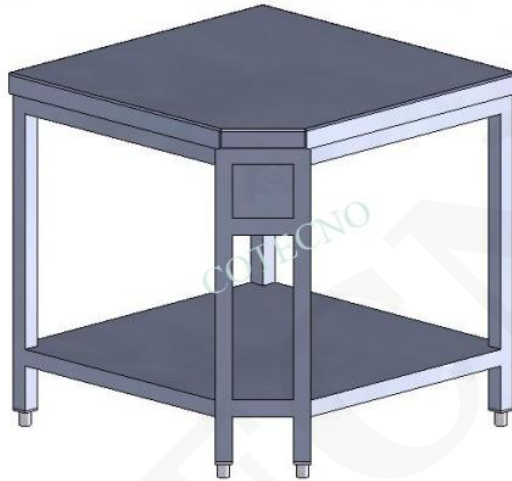

## MESA DE TRABAJO DE ESQUINA DE ACERO INOXIDABLE CON ESTANTE DE ALMACENAMIENTO

**SKU:** N / A | **Categorías:** [Mesa de Trabajo de Acero Inoxidable](#) |

## DESCRIPCIÓN DEL PRODUCTO

[vc\_row][vc\_column][vc\_column\_text]Mesa de Trabajo de Esquina de Acero Inoxidable con Estante de Almacenamiento[/vc\_column\_text][vc\_column][vc\_row][vc\_row][vc\_column][vc\_wp\_text]

Descripción del Producto:

- Mesa de trabajo de esquina de acero inoxidable con estante de almacenamiento
- Mesa de trabajo de esquina de acero inoxidable con estante de almacenamiento inferior, frente parcialmente cerrado
- Dimensiones: (wxdxh) = 700 x 700 x 850 mm