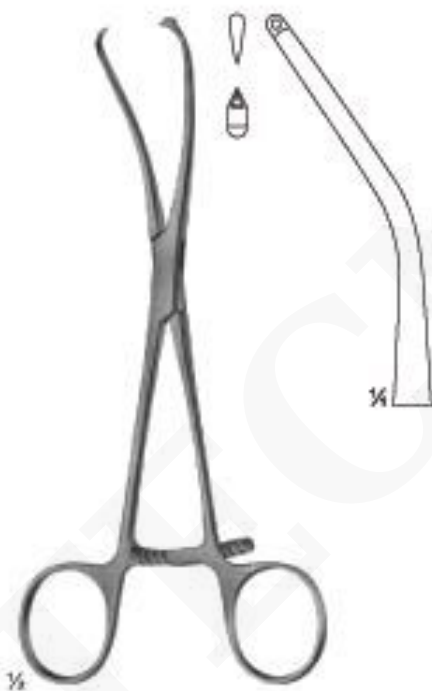

MEYER

SKU: B-01-40-01-16-45-00 | **Categorías:** [Fórceps](#) |

INFORMACIÓN ADICIONAL

COTECNO