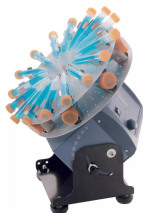

MEZCLADOR ROTATORIO 40W BELLMEZCROTT-PRO

SKU: B-01-29-0115-0302 | **Categorías:** [Mezcladores](#) |

GALERÍA DE IMÁGENES

DESCRIPCIÓN DEL PRODUCTO

Bell-MezcRotaE-20W

- Proporciona una rodadura suave pero eficaz
- Velocidad regulable de 0 a 80 rpm
- Gran variedad de accesorios disponibles

Bell-MezcRotaE-PRO40W

- Ajuste electrónico de velocidad y tiempo
- Pantalla LCD de velocidad y tiempo
- Rango de velocidad de 10 a 70 rpm
- Acción rodante, proporciona una mezcla suave pero eficaz
- Ángulo de mezcla ajustable de 0 a 90
- Gran variedad de accesorios disponibles

Bell-MezcRotaLE-20W

- Proporciona una mezcla suave y eficaz de muestras biológicas
- Velocidad regulable de 0 a 80 rpm
- Gran variedad de accesorios disponibles

BellMezcRotT-Pro

- Ajuste electrónico de velocidad y tiempo
- Pantalla LCD de velocidad y tiempo
- Rango de velocidad de 10 a 70 rpm
- Proporciona un balanceo suave pero eficaz
- Gran variedad de accesorios disponibles