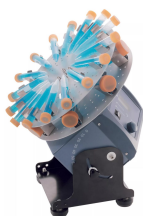

MEZCLADOR ROTATORIO 40W BELLMEZCROTT-PRO

SKU: B-01-29-0115-0302 | **Categorías:** [Mezcladores](#) |

GALERÍA DE IMÁGENES

DESCRIPCIÓN DEL PRODUCTO

Bell-MezcRotaE-20W

- Proporciona una rodadura suave pero eficaz
- Velocidad regulable de 0 a 80 rpm
- Gran variedad de accesorios disponibles

Bell-MezcRotaE-PRO40W

- Ajuste electrónico de velocidad y tiempo
- Pantalla LCD de velocidad y tiempo
- Rango de velocidad de 10 a 70 rpm
- Acción rodante, proporciona una mezcla suave pero eficaz
- Ángulo de mezcla ajustable de 0 a 90
- Gran variedad de accesorios disponibles

Bell-MezcRotaLE-20W

- Proporciona una mezcla suave y eficaz de muestras biológicas
- Velocidad regulable de 0 a 80 rpm
- Gran variedad de accesorios disponibles

BellMezcRotT-Pro

- Ajuste electrónico de velocidad y tiempo
- Pantalla LCD de velocidad y tiempo
- Rango de velocidad de 10 a 70 rpm
- Proporciona un balanceo suave pero eficaz
- Gran variedad de accesorios disponibles