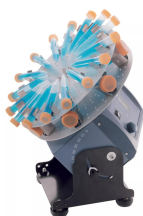

MEZCLADOR ROTATORIO 40W BELL-MEZCROTALE-PRO40W

SKU: B-01-29-0115-0304 | **Categorías:** [Mezcladores](#) |

GALERÍA DE IMÁGENES

DESCRIPCIÓN DEL PRODUCTO

Bell-MezcRotaE-20W

- Proporciona una rodadura suave pero eficaz
- Velocidad regulable de 0 a 80 rpm
- Gran variedad de accesorios disponibles

Bell-MezcRotaE-PRO40W

- Ajuste electrónico de velocidad y tiempo
- Pantalla LCD de velocidad y tiempo
- Rango de velocidad de 10 a 70 rpm
- Acción rodante, proporciona una mezcla suave pero eficaz
- Ángulo de mezcla ajustable de 0 a 90
- Gran variedad de accesorios disponibles

Bell-MezcRotaLE-20W

- Proporciona una mezcla suave y eficaz de muestras biológicas
- Velocidad regulable de 0 a 80 rpm
- Gran variedad de accesorios disponibles

Bell-MezcRotaLE-PRO40W

- Ajuste electrónico de velocidad y tiempo
- Pantalla LCD de velocidad y tiempo
- Rango de velocidad de 10 a 70 rpm
- Proporciona un balanceo suave pero eficaz
- Gran variedad de accesorios disponibles