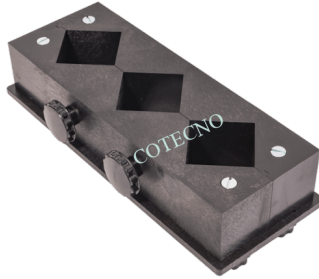

## MOLDE CÚBICO DE 2 PULGADAS ECON-O-CUBE— H-2821

**SKU:** H-2821 | **Categorías:** [Cemento](#), [Cubos de Prueba](#), [Ensayos ASTM/NCH](#), [Humboldt](#), [Moldes Cúbicos](#) |

## DESCRIPCIÓN DEL PRODUCTO

El molde cubo Econ-O-Cube forma tres cubos de prueba de 2 "en una disposición diagonal.

COTECNO