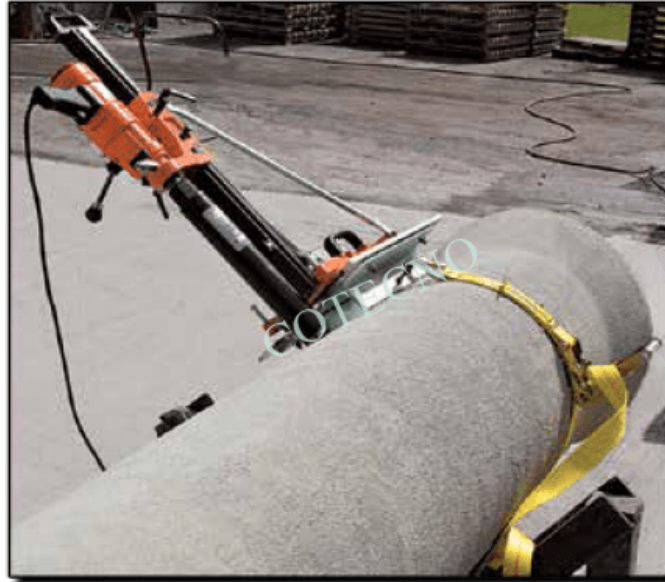

MONTAJE DE TUBOS

SISTEMA DE MONTAJE DE TUBOS

- Funciona con cualquier plataforma Core Bore
- Puede ser utilizado en cualquier tubo de tamaño
- Incluye placa base, correa de amarre y herrajes.
- La capacidad de la broca depende de la plataforma utilizada