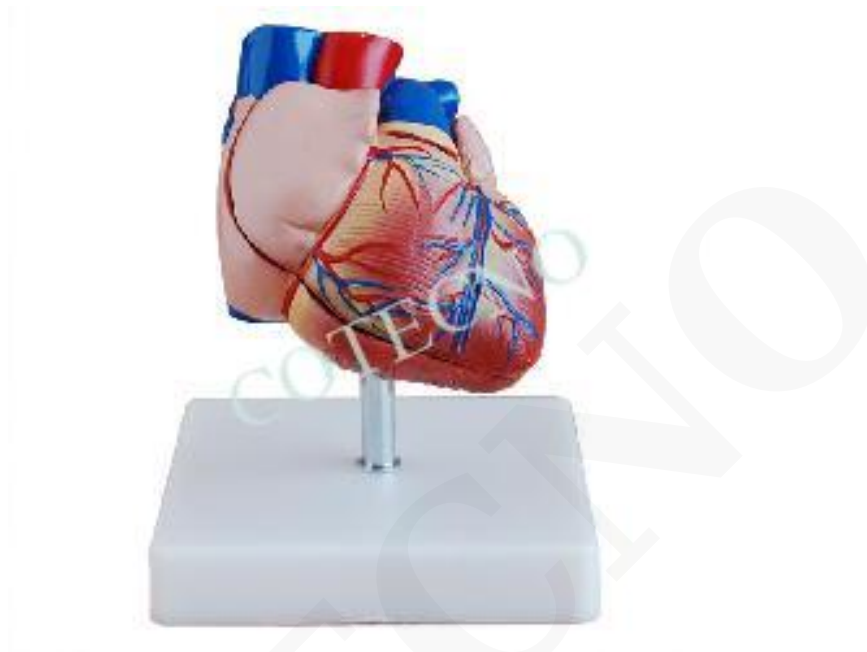

NUEVO MODELO DE CORAZÓN DE TAMAÑO NATURAL BELL-CORTN-07B

SKU: N / A | **Categorías:** [Serie Anatomica](#) |

DESCRIPCIÓN DEL PRODUCTO

NUEVO MODELO DE CORAZÓN DE TAMAÑO NATURAL BELL-CORTN-07B

Descripción del Producto:

- **Nombre del producto:** Modelo de corazón de tamaño natural de nuevo estilo
- **Producto No:** Bell-CorTN-07B
- **Material:** PVC
- **Descripción:** Este modelo de corazón muestra la anatomía del corazón humano con ventrículos, atrios, válvulas, venas y aorta con gran detalle anatómico. La pared frontal del corazón es removible para ver las cámaras y las estructuras internas. Diseccionable en 2 partes.
- **Embalaje:** 32pcs / carton, 53x30x41cm, 16kgs