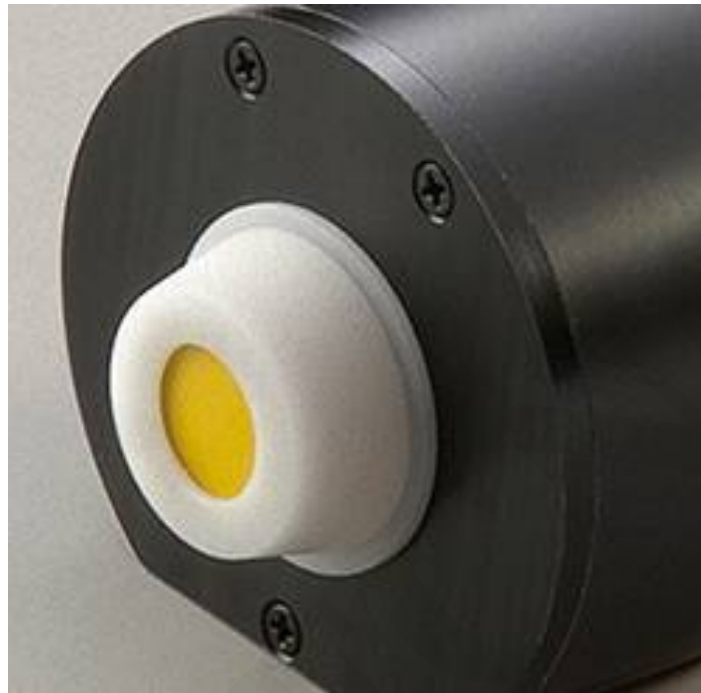

PANTALLA DE Sonda DE REPUESTO

SKU: KITPCSCRN | **Categorías:** [Accesorios de Medidor de Espesor](#), [Ensayos no destructivos](#), [Medidor de Espesor](#), [Propiedades de metales y cerámica de carbono](#) |

DESCRIPCIÓN DEL PRODUCTO

Característica principal:

- Se usa para proteger el transductor de la sonda (Cantidad: 2)

COTECNO

INFORMACIÓN ADICIONAL

COTECNO