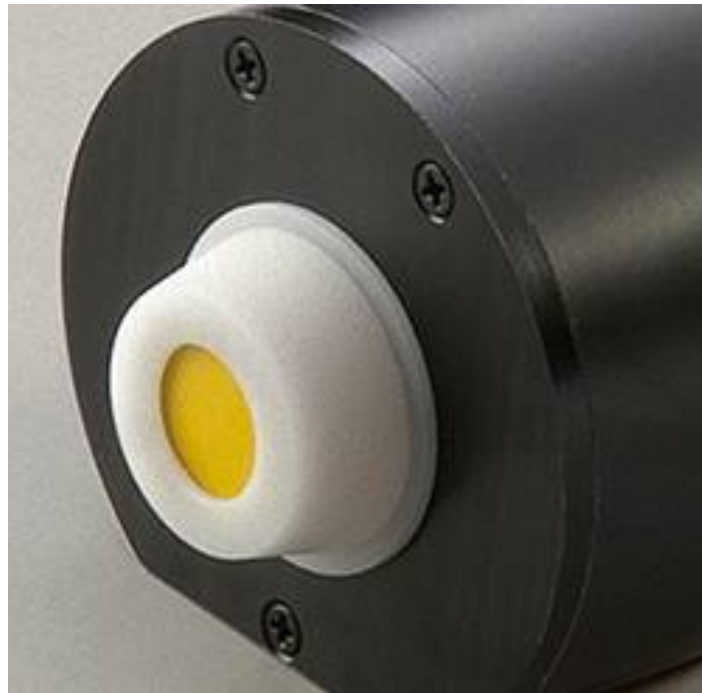

PANTALLA DE Sonda DE REPUESTO

SKU: KITPCSCRN | **Categorías:** [Accesorios de Medidor de Espesor](#), [Ensayos no destructivos](#), [Medidor de Espesor](#), [Propiedades de metales y cerámica de carbono](#) |

DESCRIPCIÓN DEL PRODUCTO

Característica principal:

- Se usa para proteger el transductor de la sonda (Cantidad: 2)

COTECNO

INFORMACIÓN ADICIONAL

COTECNO