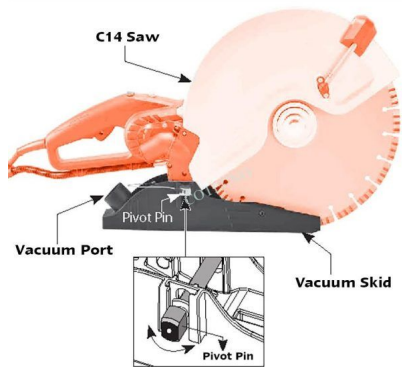

PATÍN DE VACÍO C14

Patín de vacío para usar con la sierra manual eléctrica C14 para recoger el polvo con el accesorio de vacío.

Base para patín de vacío C14

- Ligero y eficiente recogida de polvo.
- Sigue los contornos de la pieza de trabajo.

Parte # 6078496, Cat # 80698

SKU: N / A | **Categorías:** [Sierra de Mano](#) |

GALERÍA DE IMÁGENES

DESCRIPCIÓN DEL PRODUCTO

INFORMACIÓN ADICIONAL

COTECNO