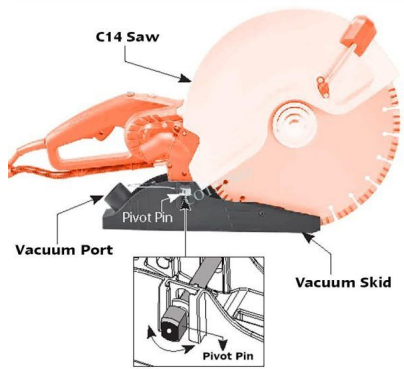

PATÍN DE VACÍO C14

Patín de vacío para usar con la sierra manual eléctrica C14 para recoger el polvo con el accesorio de vacío.

Patín de vacío Core Vac

Ligero y eficiente recogida de polvo.
Sigue los contornos de la pieza de trabajo.

Parte # 6078496, Gato # 80698

SKU: N / A | **Categorías:** [Core Vac](#) |

GALERÍA DE IMÁGENES

INFORMACIÓN ADICIONAL