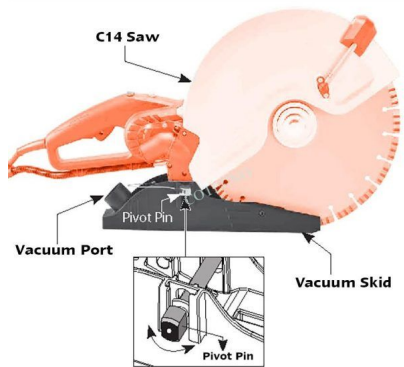

PATÍN DE VACÍO C14

Patín de vacío para usar con la sierra manual eléctrica C14 para recoger el polvo con el accesorio de vacío.

Base para patín de vacío C14

- Ligero y eficiente recogida de polvo.
- Sigue los contornos de la pieza de trabajo.

Parte # 6078496, Cat # 80698

SKU: N / A | **Categorías:** [Sierra de Mano](#) |

GALERÍA DE IMÁGENES

DESCRIPCIÓN DEL PRODUCTO

INFORMACIÓN ADICIONAL

COTECNO