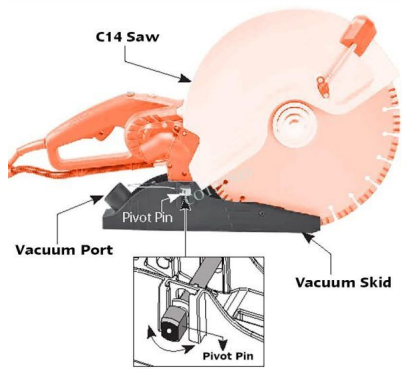

PATÍN DE VACÍO C14

Patín de vacío para usar con la sierra manual eléctrica C14 para recoger el polvo con el accesorio de vacío.

Base para patín de vacío C14

- Ligero y eficiente recogida de polvo.
- Sigue los contornos de la pieza de trabajo.

Parte # 6078496, Cat # 80698

SKU: N / A | **Categorías:** [Sierra de Mano](#) |

GALERÍA DE IMÁGENES

DESCRIPCIÓN DEL PRODUCTO

INFORMACIÓN ADICIONAL

COTECNO