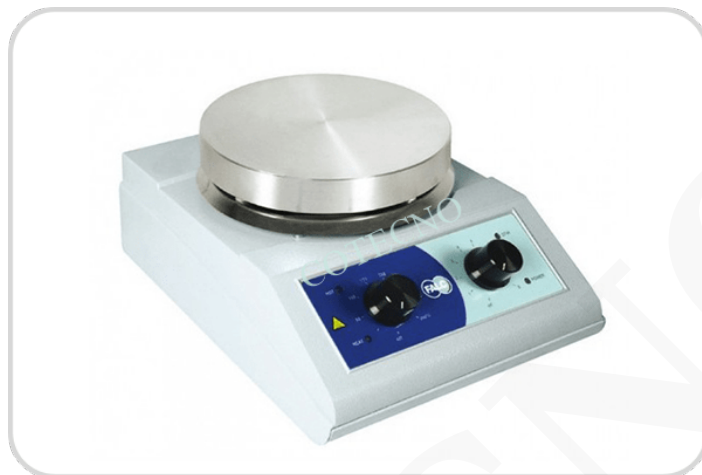

**PLACA CALEFACTORA CON AGITACIÓN BELLTRONIC, PLATO DE CERAMICA, VEL:
100~2000RPM, 5L, PLATO 190*190MM, TEMP HASTA: 380 GRADOS.**

SKU: Bellplac5LCer | **Categorías:** [Placa calefactora](#) | **Etiquetas:** [Placa calefactora](#)