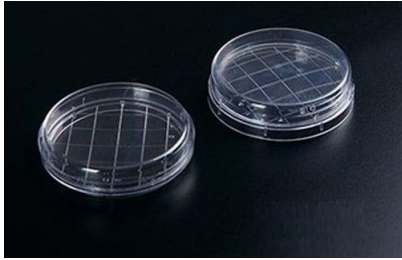

PLACA DE CULTIVO DE PETRI - BELLVID-PLACACPETRI-130

SKU: B-01-21-0605-0002 | **Categorías:** [Material plástico de laboratorio](#) |

GALERÍA DE IMÁGENES

DESCRIPCIÓN DEL PRODUCTO

Placa de cultivo de Petri

Modelo	Codigo del Producto	Especificacion	Estéril	Material	Embalaje
BellVid-PlacaCPetri-90	B-01-21-0605-0000	90x20 mm	EO	PS	10 piezas/bolsa de plástico, 500 piezas/caja
BellVid-PlacaCPetri-150	B-01-21-0605-0001	150x15 mm	EO	PS	10 piezas/bolsa de plástico, 200 piezas/caja
BellVid-PlacaCPetri-130	B-01-21-0605-0002	130x130 mm	EO	PS	10 piezas/bolsa de plástico, 300 piezas/caja