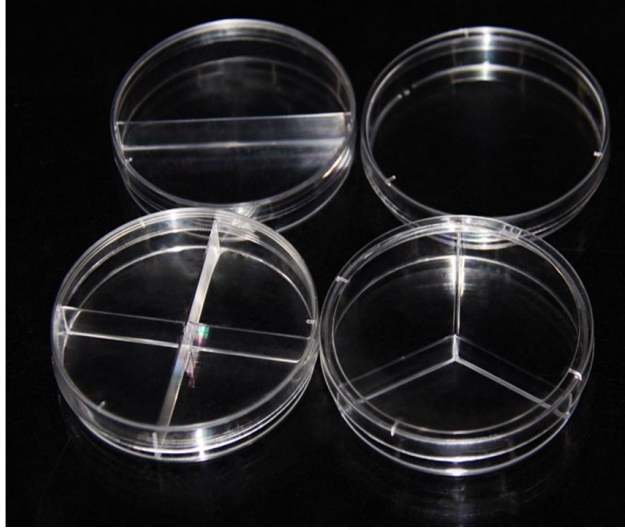

PLACA DE CULTIVO DE PETRI - BELLVID-PLACACPETRI-130

SKU: B-01-21-0605-0002 | **Categorías:** [Material plástico de laboratorio](#) |

GALERÍA DE IMÁGENES

DESCRIPCIÓN DEL PRODUCTO

Placa de cultivo de Petri

Modelo	Codigo del Producto	Especificacion	Estéril	Material	Embalaje
BellVid-PlacaCPetri-90	B-01-21-0605-0000	90x20 mm	EO	PS	10 piezas/bolsa de plástico, 500 piezas/caja
BellVid-PlacaCPetri-150	B-01-21-0605-0001	150x15 mm	EO	PS	10 piezas/bolsa de plástico, 200 piezas/caja
BellVid-PlacaCPetri-130	B-01-21-0605-0002	130x130 mm	EO	PS	10 piezas/bolsa de plástico, 300 piezas/caja