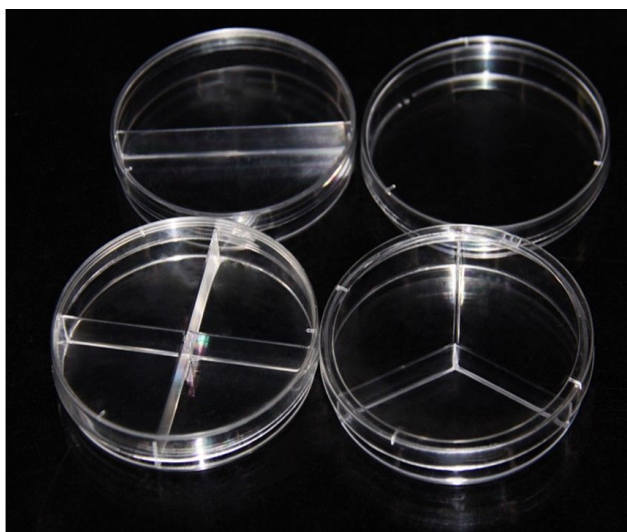

PLACA DE CULTIVO DE PETRI - BELLVID-PLACACPETRI-130

SKU: B-01-21-0605-0002 | **Categorías:** [Material plástico de laboratorio](#) |

GALERÍA DE IMÁGENES

DESCRIPCIÓN DEL PRODUCTO

Placa de cultivo de Petri

Modelo	Codigo del Producto	Especificacion	Estéril	Material	Embalaje
BellVid-PlacaCPetri-90	B-01-21-0605-0000	90x20 mm	EO	PS	10 piezas/bolsa de plástico, 500 piezas/caja
BellVid-PlacaCPetri-150	B-01-21-0605-0001	150x15 mm	EO	PS	10 piezas/bolsa de plástico, 200 piezas/caja
BellVid-PlacaCPetri-130	B-01-21-0605-0002	130x130 mm	EO	PS	10 piezas/bolsa de plástico, 300 piezas/caja