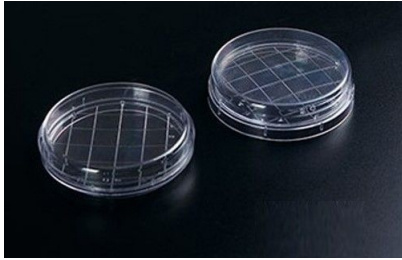

PLACA DE CULTIVO DE PETRI - BELLVID-PLACACPETRI-150

SKU: B-01-21-0605-0001 | **Categorías:** [Material plástico de laboratorio](#) |

GALERÍA DE IMÁGENES

DESCRIPCIÓN DEL PRODUCTO

Placa de cultivo de Petri

| Modelo | Codigo del Producto | Especificacion | Estéril | Material | Embalaje |
|-------------------------|---------------------|----------------|---------|----------|----------------------------------------------|
| BellVid-PlacaCPetri-90 | B-01-21-0605-0000 | 90x20 mm | EO | PS | 10 piezas/bolsa de plástico, 500 piezas/caja |
| BellVid-PlacaCPetri-150 | B-01-21-0605-0001 | 150x15 mm | EO | PS | 10 piezas/bolsa de plástico, 200 piezas/caja |
| BellVid-PlacaCPetri-130 | B-01-21-0605-0002 | 130x130 mm | EO | PS | 10 piezas/bolsa de plástico, 300 piezas/caja |