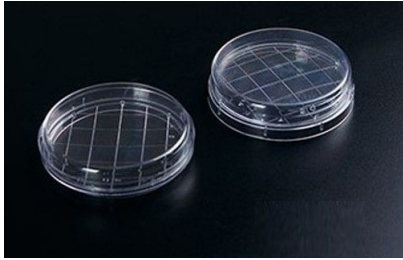

GALERÍA DE IMÁGENES

DESCRIPCIÓN DEL PRODUCTO

Placa de cultivo de Petri

Modelo	Codigo del Producto	Especificacion	Estéril	Material	Embalaje
BellVid-PlacaCPetri-90	B-01-21-0605-0000	90x20 mm	EO	PS	10 piezas/bolsa de plástico, 500 piezas/caja
BellVid-PlacaCPetri-150	B-01-21-0605-0001	150x15 mm	EO	PS	10 piezas/bolsa de plástico, 200 piezas/caja
BellVid-PlacaCPetri-130	B-01-21-0605-0002	130x130 mm	EO	PS	10 piezas/bolsa de plástico, 300 piezas/caja