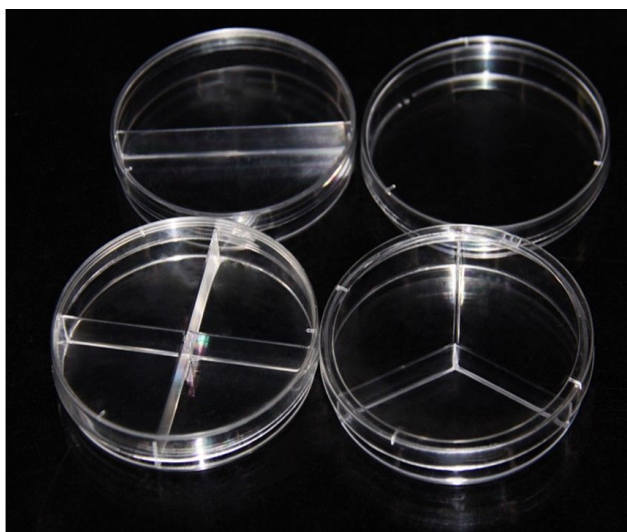

## PLACA DE CULTIVO DE PETRI - BELLVID-PLACACPETRI-150

**SKU:** B-01-21-0605-0001 | **Categorías:** [Material plástico de laboratorio](#) |

## GALERÍA DE IMÁGENES

### Placa de cultivo de Petri

Modelo	Codigo del Producto	Especificacion	Estéril	Material	Embalaje
BellVid-PlacaCPetri-90	B-01-21-0605-0000	90x20 mm	EO	PS	10 piezas/bolsa de plástico, 500 piezas/caja
BellVid-PlacaCPetri-150	B-01-21-0605-0001	150x15 mm	EO	PS	10 piezas/bolsa de plástico, 200 piezas/caja
BellVid-PlacaCPetri-130	B-01-21-0605-0002	130x130 mm	EO	PS	10 piezas/bolsa de plástico, 300 piezas/caja