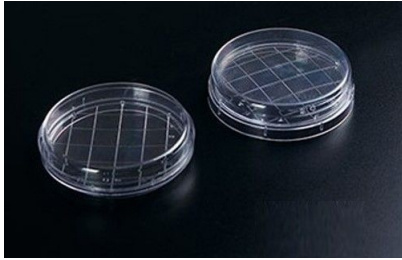

PLACA DE CULTIVO DE PETRI - BELLVID-PLACACPETRI-150

SKU: B-01-21-0605-0001 | **Categorías:** [Material plástico de laboratorio](#) |

GALERÍA DE IMÁGENES

DESCRIPCIÓN DEL PRODUCTO

Placa de cultivo de Petri

Modelo	Codigo del Producto	Especificacion	Estéril	Material	Embalaje
BellVid-PlacaCPetri-90	B-01-21-0605-0000	90x20 mm	EO	PS	10 piezas/bolsa de plástico, 500 piezas/caja
BellVid-PlacaCPetri-150	B-01-21-0605-0001	150x15 mm	EO	PS	10 piezas/bolsa de plástico, 200 piezas/caja
BellVid-PlacaCPetri-130	B-01-21-0605-0002	130x130 mm	EO	PS	10 piezas/bolsa de plástico, 300 piezas/caja