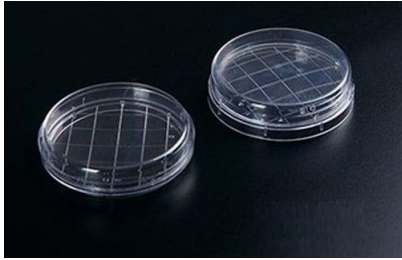

PLACA DE CULTIVO DE PETRI - BELLVID-PLACACPETRI-90

SKU: B-01-21-0605-0000 | **Categorías:** [Material plástico de laboratorio](#) |

GALERÍA DE IMÁGENES

DESCRIPCIÓN DEL PRODUCTO

Placa de cultivo de Petri

Modelo	Codigo del Producto	Especificacion	Estéril	Material	Embalaje
BellVid-PlacaCPetri-90	B-01-21-0605-0000	90x20 mm	EO	PS	10 piezas/bolsa de plástico, 500 piezas/caja
BellVid-PlacaCPetri-150	B-01-21-0605-0001	150x15 mm	EO	PS	10 piezas/bolsa de plástico, 200 piezas/caja
BellVid-PlacaCPetri-130	B-01-21-0605-0002	130x130 mm	EO	PS	10 piezas/bolsa de plástico, 300 piezas/caja