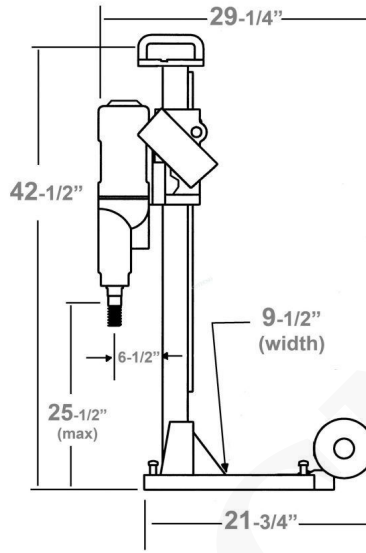

GALERÍA DE IMÁGENES