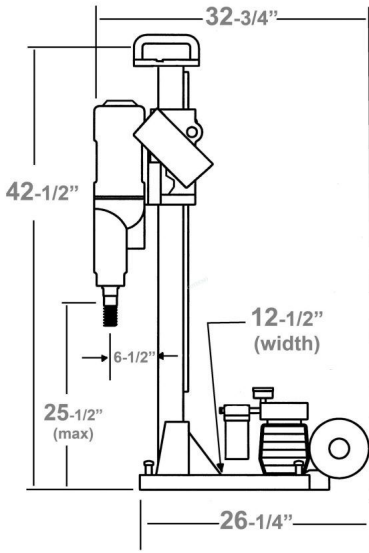

GALERÍA DE IMÁGENES