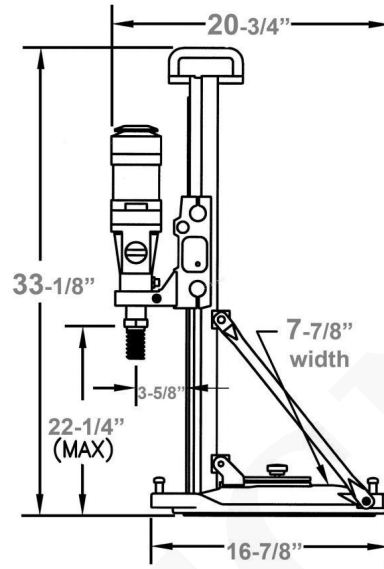

PLATAFORMAS DE NÚCLEO MULTIUSO M-4

Capacidad de broca estándar de 6", 3" (de mano)
Gran versatilidad en una plataforma de peso ligero

Características y beneficios:

- Ideal para el contratista general (perforación básica) o el fontanero (perforación manual), contratista eléctrico o mecánico
- Asa deslizante reversible (para uso en el lado izquierdo o derecho)
- Columna de aluminio de alta resistencia, anodizada dura, 1-5 / 8 "x 2"
- Asa superior de transporte
- Montaje del motor de liberación rápida
- Bloqueo de carro
- Tornillos de nivelación en todas las bases del modelo.
- Opción de mano
- 4 tornillos niveladores en la base
- Peso ligero y portátil
- Las bases combinadas tienen tirantes angulares para taladrar hasta 45o
- 4 cojinetes deslizantes ajustables proporcionan una rigidez superior del carro
- Cambio rápido de vacío a base de anclaje

SKU: N / A | **Categorías:** [Plataforma Central / De Núcleo](#) |

GALERÍA DE IMÁGENES

VARIACIONES

Imagen	SKU	Descripción	SKU / Modelo
	00020	Número de catálogo: 00020	00020
	01677	Número de catálogo: 01677	01677

Imagen	SKU	Descripción	SKU / Modelo
	01678	Número de catálogo: 01678	01678
	01679	Número de catálogo: 01679	01679
	08871	Número de catálogo: 08871	08871
	10169	Número de catálogo: 10169	10169
	10170	Número de catálogo: 10170	10170
	46815	Número de catálogo: 46815	46815

Imagen	SKU	Descripción	SKU / Modelo
	60114	Número de catálogo: 60114	60114
	61221	Número de catálogo: 61221	61221
	66489	Número de catálogo: 66489	66489
	66975	Número de catálogo: 66975	66975
	68389	Número de catálogo: 68389	68389
	68601	Número de catálogo: 68601	68601