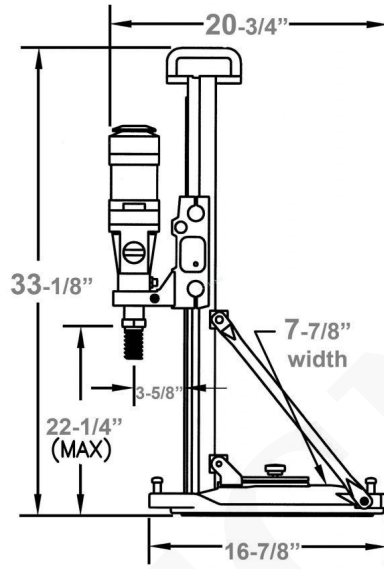

PLATAFORMAS DE NÚCLEO MULTIUSO M-4

Capacidad de broca estándar de 6", 3" (de mano)
Gran versatilidad en una plataforma de peso ligero

Características y beneficios:

- Ideal para el contratista general (perforación básica) o el fontanero (perforación manual), contratista eléctrico o mecánico
- Asa deslizante reversible (para uso en el lado izquierdo o derecho)
- Columna de aluminio de alta resistencia, anodizada dura, 1-5 / 8 "x 2"
- Asa superior de soporte
- Montaje del motor de liberación rápida
- Bloqueo de carro
- Tornillos de nivelación en todas las bases del modelo.
- Opción de mano
- 4 tornillos niveladores en la base
- Peso ligero y portátil
- Las bases combinadas tienen tirantes angulares para taladrar hasta 45o
- 4 cojinetes deslizantes ajustables proporcionan una rigidez superior del carro
- Cambio rápido de vacío a base de anclaje

SKU: N / A | **Categorías:** [Plataforma Central / De Núcleo](#) |

GALERÍA DE IMÁGENES

VARIACIONES

Imagen	SKU	Descripción	SKU / Modelo
	00020	Número de catálogo: 00020	00020
	01677	Número de catálogo: 01677	01677

Imagen	SKU	Descripción	SKU / Modelo
	01678	Número de catálogo: 01678	01678
	01679	Número de catálogo: 01679	01679
	08871	Número de catálogo: 08871	08871
	10169	Número de catálogo: 10169	10169
	10170	Número de catálogo: 10170	10170
	46815	Número de catálogo: 46815	46815

Imagen	SKU	Descripción	SKU / Modelo
	60114	Número de catálogo: 60114	60114
	61221	Número de catálogo: 61221	61221
	66489	Número de catálogo: 66489	66489
	66975	Número de catálogo: 66975	66975
	68389	Número de catálogo: 68389	68389
	68601	Número de catálogo: 68601	68601