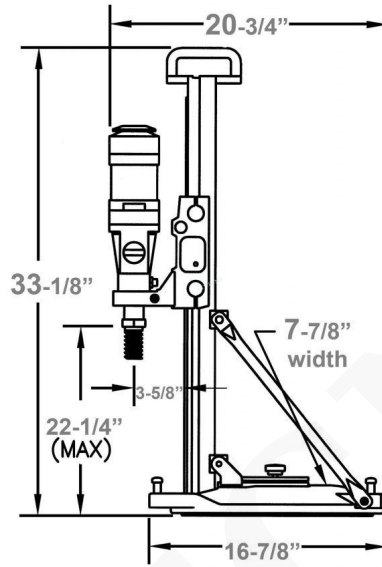

PLATAFORMAS DE NÚCLEO MULTIUSO M-4

Capacidad de broca estándar de 6", 3" (de mano)
Gran versatilidad en una plataforma de peso ligero

Características y beneficios:

- Ideal para el contratista general (perforación básica) o el fontanero (perforación manual), contratista eléctrico o mecánico
- Asa deslizante reversible (para uso en el lado izquierdo o derecho)
- Columna de aluminio de alta resistencia, anodizada dura, 1-5 / 8 "x 2"
- Asa superior de transporte
- Montaje del motor de liberación rápida
- Bloqueo de carro
- Tornillos de nivelación en todas las bases del modelo.
- Opción de mano
- 4 tornillos niveladores en la base
- Peso ligero y portátil
- Las bases combinadas tienen tirantes angulares para taladrar hasta 45o
- 4 cojinetes deslizantes ajustables proporcionan una rigidez superior del carro
- Cambio rápido de vacío a base de anclaje

SKU: N / A | **Categorías:** [Plataforma Central / De Núcleo](#) |

GALERÍA DE IMÁGENES

VARIACIONES

Imagen	SKU	Descripción	SKU / Modelo
	00020	Número de catálogo: 00020	00020
	01677	Número de catálogo: 01677	01677

Imagen	SKU	Descripción	SKU / Modelo
	01678	Número de catálogo: 01678	01678
	01679	Número de catálogo: 01679	01679
	08871	Número de catálogo: 08871	08871
	10169	Número de catálogo: 10169	10169
	10170	Número de catálogo: 10170	10170
	46815	Número de catálogo: 46815	46815

Imagen	SKU	Descripción	SKU / Modelo
	60114	Número de catálogo: 60114	60114
	61221	Número de catálogo: 61221	61221
	66489	Número de catálogo: 66489	66489
	66975	Número de catálogo: 66975	66975
	68389	Número de catálogo: 68389	68389
	68601	Número de catálogo: 68601	68601