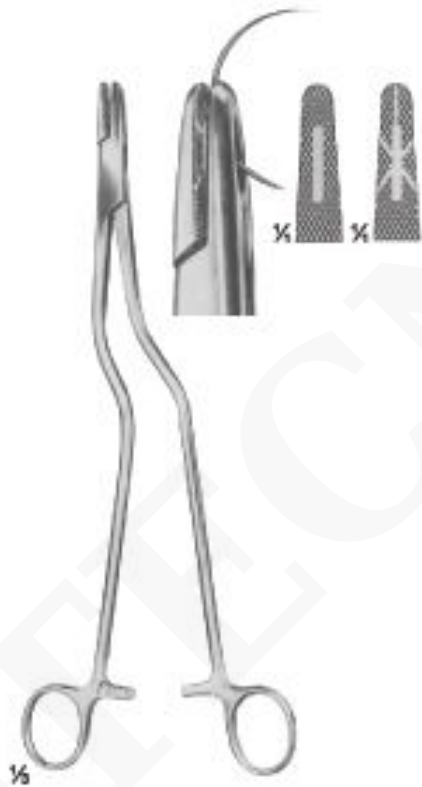

PORTA AGUJAS MASSON-LUETHY

SKU: N / A | Categorías: [PORTA AGUJAS](#) |

INFORMACIÓN ADICIONAL

COTECNO