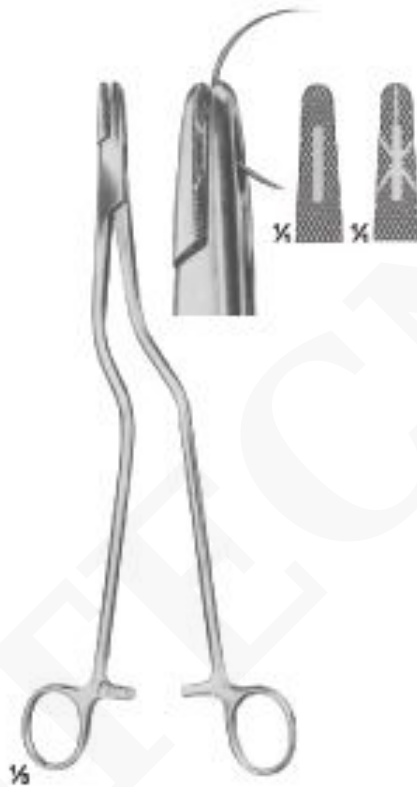

## PORTA AGUJAS MASSON-LUETHY

SKU: N / A | Categorías: [PORTA AGUJAS](#) |