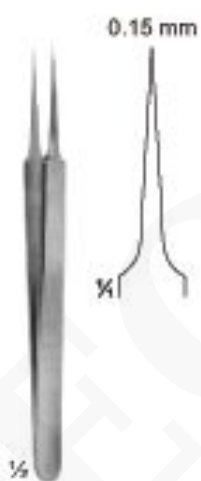

PORTA AGUJAS MICROSCÓPICO

SKU: B-01-40-01-03-02-00 | **Categorías:** [PINZAS DE FÓRCEPS](#) |

INFORMACIÓN ADICIONAL

COTECNO