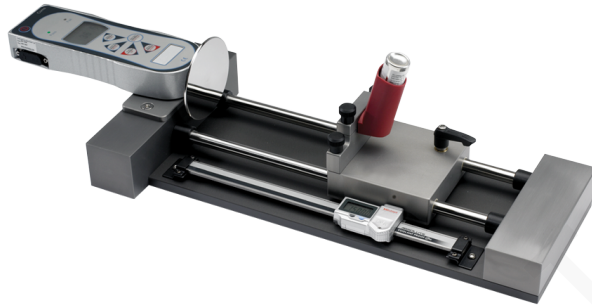

## PROBADOR DE FUERZA DE PULVERIZACIÓN MODELO SFT 1000

**SKU:** SFT 1000 | **Categorías:** [Pruebas de inhaladores](#) |

### **PROBADOR DE FUERZA DE PULVERIZACIÓN MODELO SFT 1000**

El probador de fuerza de pulverización modelo SFT 1000 es un instrumento de alta precisión para medir la fuerza máxima de impactación de los inhaladores dosificadores y los aerosoles nasales durante la duración de la pluma de pulverización.