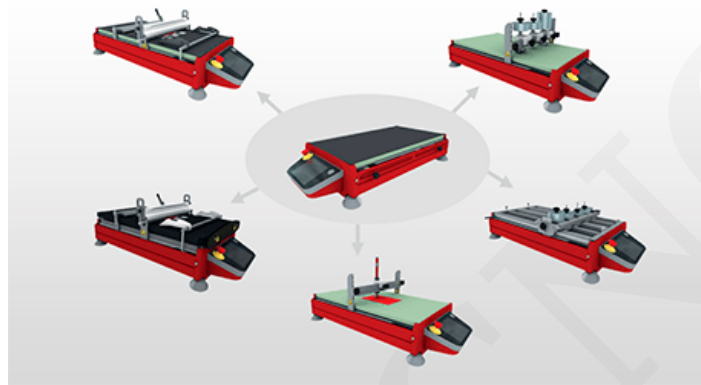

## PROCEQ ZAA 2600 UNIDAD UNIVERSAL PARA UNA VARIEDAD DE APLICACIONES

**SKU:** N / A | **Categorías:** [Proceq](#) | **Etiquetas:** [Proceq](#)

## DESCRIPCIÓN DEL PRODUCTO

```
[vc_row type="in_container" full_screen_row_position="middle" column_margin="default" scene_position="center"
text_color="dark" text_align="left" overlay_strength="0.3" shape_divider_position="bottom"
bg_image_animation="none"][vc_column column_padding="no-extra-padding" column_padding_position="all"
background_color_opacity="1" background_hover_color_opacity="1" column_link_target="_self" column_shadow="none"
column_border_radius="none" width="1/1" tablet_width_inherit="default" tablet_text_alignment="default"
phone_text_alignment="default" overlay_strength="0.3" column_border_width="none" column_border_style="solid"
bg_image_animation="none"][tabbed_section style="default" alignment="left" spacing="default" tab_color="Accent-
Color"][/tabbed_section][vc_column][vc_row]
```