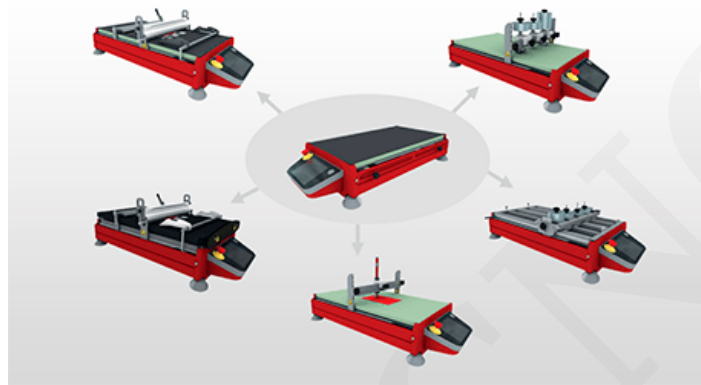

PROCEQ ZAA 2600 UNIDAD UNIVERSAL PARA UNA VARIEDAD DE APLICACIONES

SKU: N / A | Categorías: [Proceq](#) | Etiquetas: [Proceq](#)

DESCRIPCIÓN DEL PRODUCTO

```
[vc_row type="in_container" full_screen_row_position="middle" column_margin="default" scene_position="center"
text_color="dark" text_align="left" overlay_strength="0.3" shape_divider_position="bottom"
bg_image_animation="none"][vc_column column_padding="no-extra-padding" column_padding_position="all"
background_color_opacity="1" background_hover_color_opacity="1" column_link_target="_self" column_shadow="none"
column_border_radius="none" width="1/1" tablet_width_inherit="default" tablet_text_alignment="default"
phone_text_alignment="default" overlay_strength="0.3" column_border_width="none" column_border_style="solid"
bg_image_animation="none"][tabbed_section style="default" alignment="left" spacing="default" tab_color="Accent-
Color"][/tabbed_section][vc_column][vc_row]
```