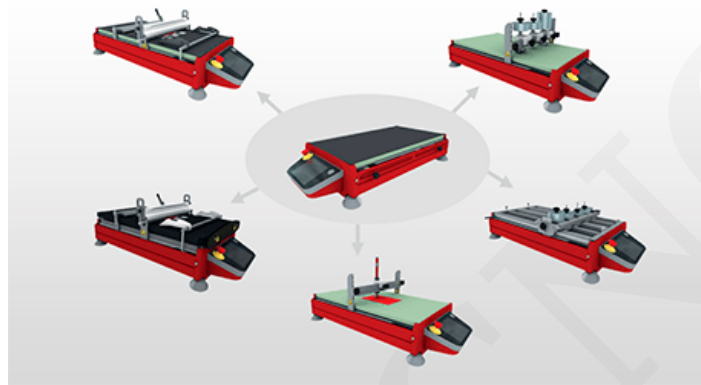

## PROCEQ ZAA 2600 UNIDAD UNIVERSAL PARA UNA VARIEDAD DE APLICACIONES

SKU: N / A | Categorías: [Proceq](#) | Etiquetas: [Proceq](#)

## DESCRIPCIÓN DEL PRODUCTO

```
[vc_row type="in_container" full_screen_row_position="middle" column_margin="default" scene_position="center"
text_color="dark" text_align="left" overlay_strength="0.3" shape_divider_position="bottom"
bg_image_animation="none"][vc_column column_padding="no-extra-padding" column_padding_position="all"
background_color_opacity="1" background_hover_color_opacity="1" column_link_target="_self" column_shadow="none"
column_border_radius="none" width="1/1" tablet_width_inherit="default" tablet_text_alignment="default"
phone_text_alignment="default" overlay_strength="0.3" column_border_width="none" column_border_style="solid"
bg_image_animation="none"][tabbed_section style="default" alignment="left" spacing="default" tab_color="Accent-
Color"][/tabbed_section][vc_column][vc_row]
```