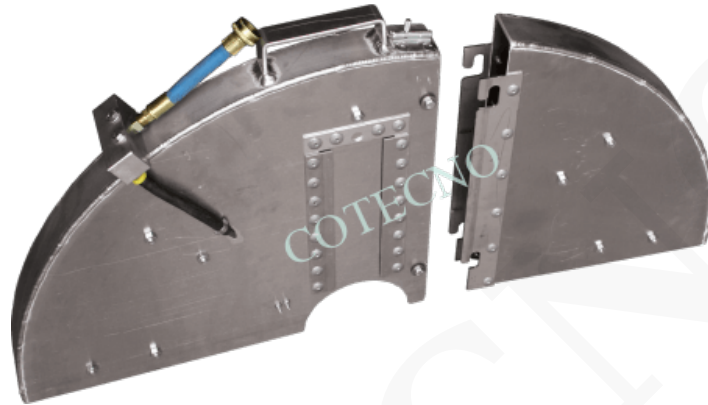

## PROTECTORES DE HOJA DE DOS PIEZAS CON TUBOS DE AGUA

### **Protectores de hoja de dos piezas con tubos de agua**

Diseñado para las sierras de pared LY360-35H con agua dirigida a través del protector de la cuchilla (en lugar del brazo).

**SKU:** N / A | **Categorías:** [Accesorios De Sierra De Pared](#) |