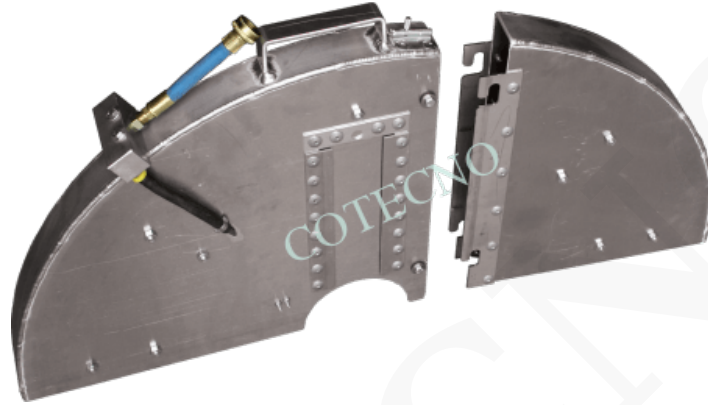

PROTECTORES DE HOJA DE DOS PIEZAS CON TUBOS DE AGUA

Protectores de hoja de dos piezas con tubos de agua

Diseñado para las sierras de pared LY360-35H con agua dirigida a través del protector de la cuchilla (en lugar del brazo).

SKU: N / A | **Categorías:** [Accesorios De Sierra De Pared](#) |

VARIACIONES

Imagen	SKU	Descripción	SKU / Modelo
	02587	Capacidad de la cuchilla: 24 " Número de catálogo: 02587	02587
	02589	Capacidad de la cuchilla: 30 " Número de catálogo: 02589	02589
	02592	Capacidad de la cuchilla: 36 " Número de catálogo: 02592	02592
	02595	Capacidad de la cuchilla: 42 " Número de catálogo: 02595	02595
	02598	Capacidad de la cuchilla: 48 " Número de catálogo: 02598	02598

Imagen	SKU	Descripción	SKU / Modelo
	02600	Capacidad de la cuchilla: 54 " Número de catálogo: 02600	02600
	28407	Capacidad de la cuchilla: 66 " Número de catálogo: 28407	28407
	64690	Capacidad de la cuchilla: 60 " Número de catálogo: 64690	64690