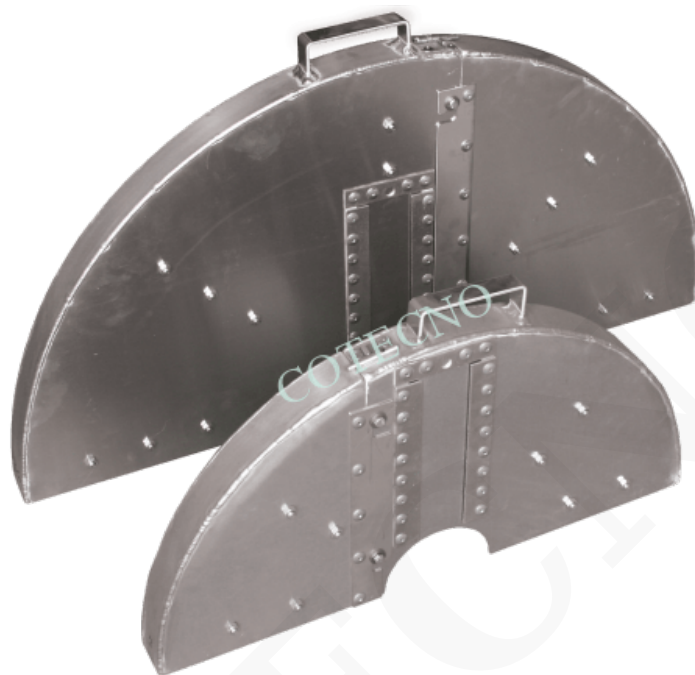

## PROTECTORES DE HOJA DE DOS PIEZAS SIN TUBOS DE AGUA

### **Protectores de hoja de dos piezas sin tubos de agua**

Diseñado para sierra de pared CC1600 y LY1500.

**SKU:** N / A | **Categorías:** [Accesorios De Sierra De Pared](#) |

## VARIACIONES

Imagen	SKU	Descripción	Modelos
	47640 Número de catálogo: 47640 Capacidad de la cuchilla: 36"		47640
	48586 Número de catálogo: 24" Capacidad de la cuchilla: 48586		48586
	48587 Número de catálogo: 48587 Capacidad de la cuchilla: 30"		48587
	48588 Número de catálogo: 48588 Capacidad de la cuchilla: 42"		48588
	48589 Número de catálogo: 48589 Capacidad de la cuchilla: 48"		48589

Imagen	SKU	Descripción	Modelos
	48590 Número de catálogo: 48590 Capacidad de la cuchilla: 54"	48590	
	83259 Número de catálogo: 83259 Capacidad de la cuchilla: 60"	83259	
	86957 Número de catálogo: 86957 Capacidad de la cuchilla: 66"	86957	