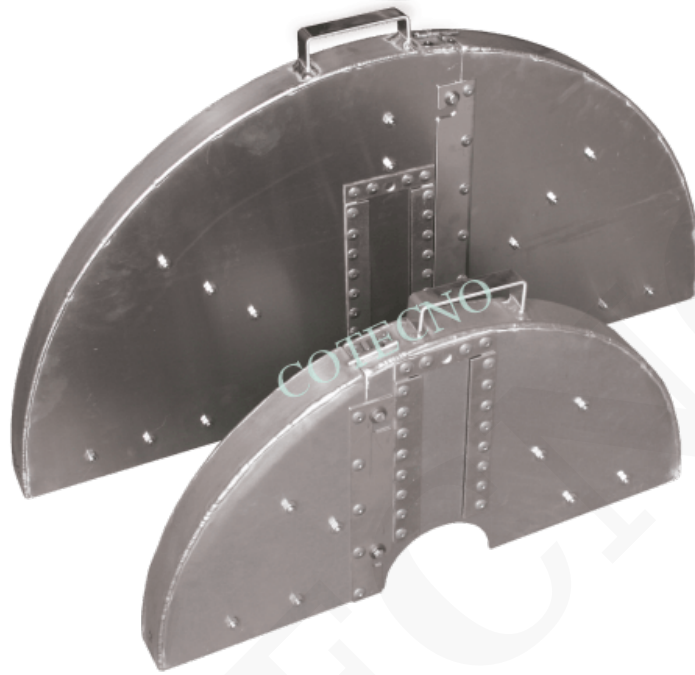

PROTECTORES DE HOJA DE DOS PIEZAS SIN TUBOS DE AGUA

Protectores de hoja de dos piezas sin tubos de agua

Diseñado para sierra de pared CC1600 y LY1500.

SKU: N / A | **Categorías:** [Accesorios De Sierra De Pared](#) |

VARIACIONES

Imagen	SKU	Descripción	Modelos
	47640 Número de catálogo: 47640 Capacidad de la cuchilla: 36"		47640
	48586 Número de catálogo: 24" Capacidad de la cuchilla: 48586		48586
	48587 Número de catálogo: 48587 Capacidad de la cuchilla: 30"		48587
	48588 Número de catálogo: 48588 Capacidad de la cuchilla: 42"		48588
	48589 Número de catálogo: 48589 Capacidad de la cuchilla: 48"		48589

Imagen	SKU	Descripción	Modelos
	48590	Número de catálogo: 48590 Capacidad de la cuchilla: 54"	48590
	83259	Número de catálogo: 83259 Capacidad de la cuchilla: 60"	83259
	86957	Número de catálogo: 86957 Capacidad de la cuchilla: 66"	86957