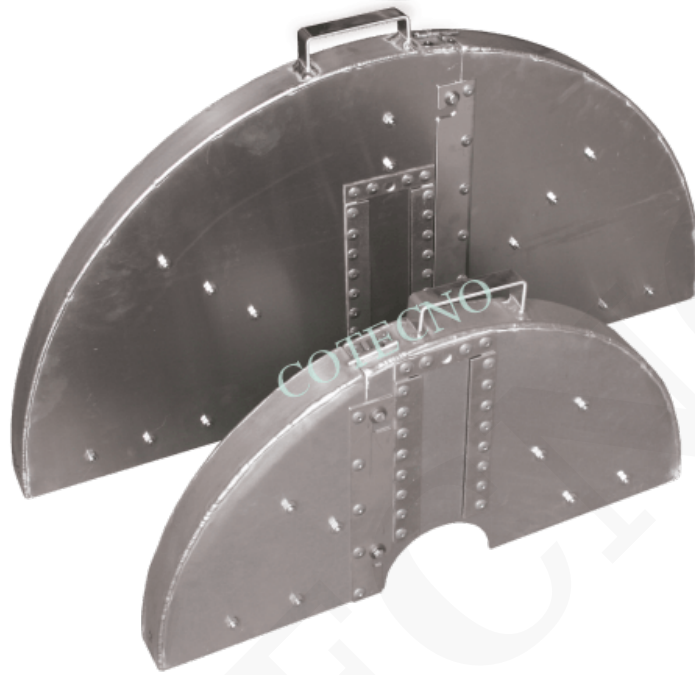

PROTECTORES DE HOJA DE DOS PIEZAS SIN TUBOS DE AGUA

Protectores de hoja de dos piezas sin tubos de agua

Diseñado para sierra de pared CC1600 y LY1500.

SKU: N / A | **Categorías:** [Accesorios De Sierra De Pared](#) |