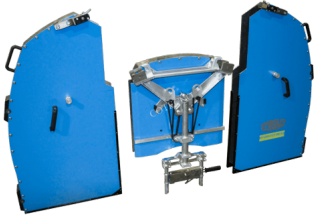

GALERÍA DE IMÁGENES

VARIACIONES

Imagen	SKU	Descripción	SKU / Modelo
	01448	Número de catálogo: 01448	01448
	30573	Número de catálogo: 30573	30573
	31541	Número de catálogo: 31541	31541
	47988	Número de catálogo: 47988	47988
	66558	Número de catálogo: 66558	66558
	78577	Número de catálogo: 78577	78577