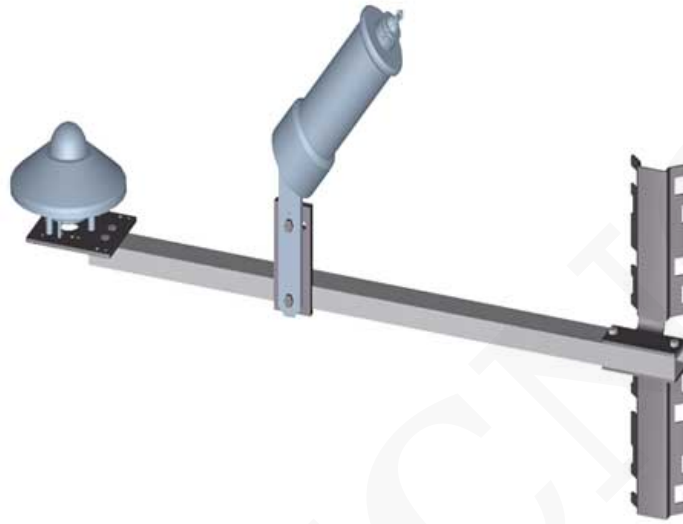

RECORRIDO 0.8 M

SKU: 4.3171.40.002 | **Categorías:** [Thies Clima](#) |

DESCRIPCIÓN DEL PRODUCTO

```
[vc_row type="in_container" full_screen_row_position="middle" column_margin="default" scene_position="center"
text_color="dark" text_align="left" overlay_strength="0.3" shape_divider_position="bottom"
bg_image_animation="none"][vc_column column_padding="no-extra-padding" column_padding_position="all"
background_color_opacity="1" background_hover_color_opacity="1" column_link_target="_self" column_shadow="none"
column_border_radius="none" width="1/1" tablet_width_inherit="default" tablet_text_alignment="default"
phone_text_alignment="default" overlay_strength="0.3" column_border_width="none" column_border_style="solid"
bg_image_animation="none"][tabbed_section style="default" alignment="left" spacing="default" tab_color="Accent-
Color"][/tabbed_section][vc_column][vc_row]
```