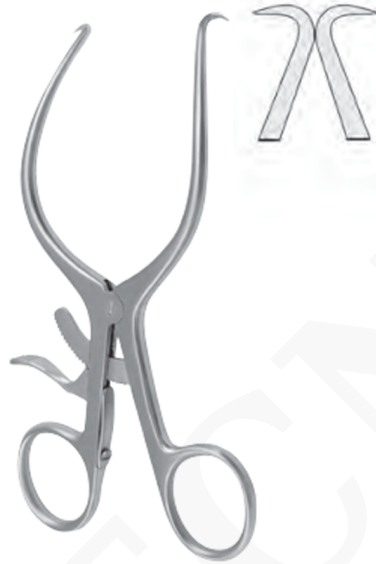

## RETRACTOR GELPI PUNTA AFILADA 7

13,5 cm, 5 3/8"

**SKU:** B-01-40-04-01-05-00 | **Categorías:** [aaInstrumentos Quirúrgico](#) |