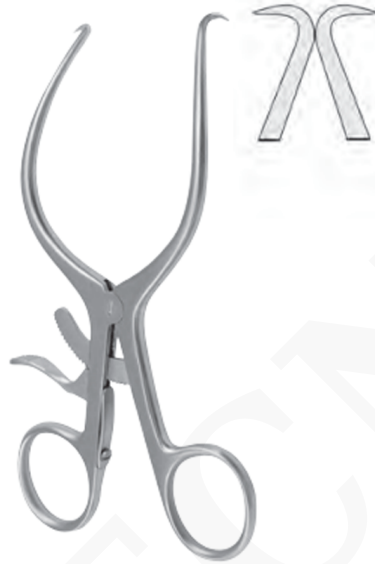

RETRACTOR GELPI PUNTA AFILADA 7

13,5 cm, 5 3/8"

SKU: B-01-40-04-01-05-00 | **Categorías:** [aaInstrumentos Quirúrgico](#) |

INFORMACIÓN ADICIONAL

COTECNO