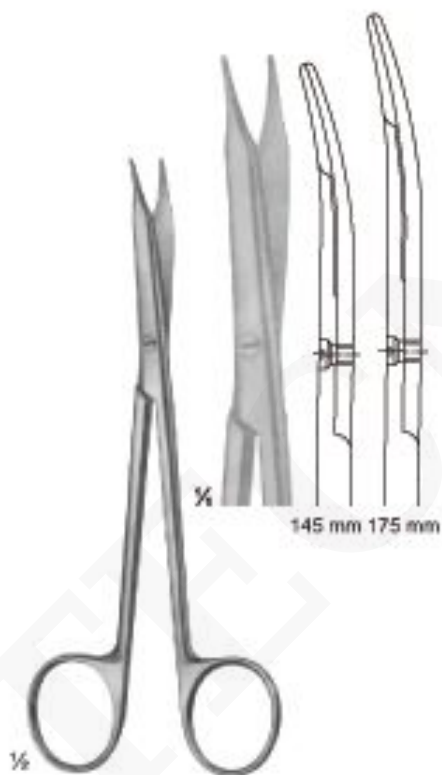

REYNOLDS

Director con bucle de alambre, maleable

SKU: B-01-40-01-02-49-00 | **Categorías:** [TIJERAS](#) |

INFORMACIÓN ADICIONAL

COTECNO