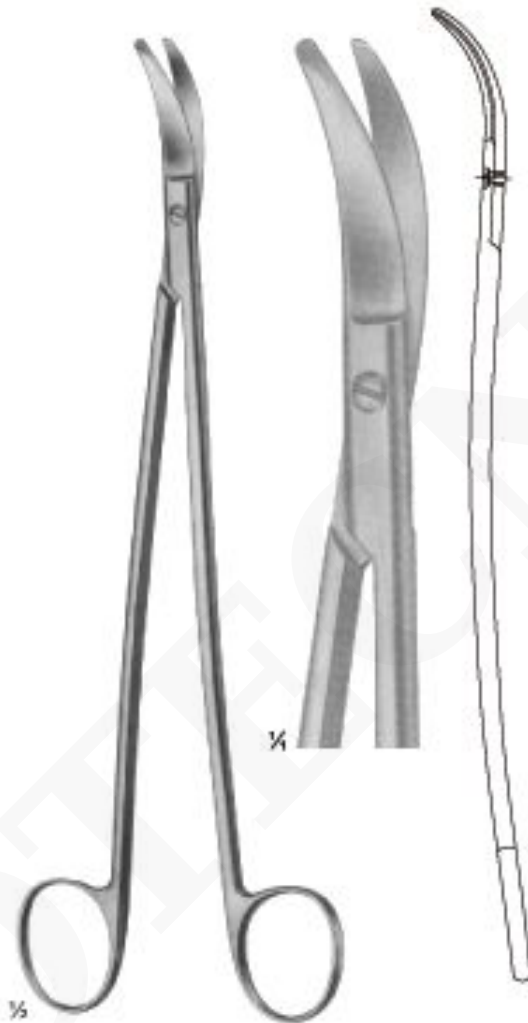

SATINSKY

No es perforante

SKU: B-01-40-01-02-80-00 | **Categorías:** [TIJERAS](#) |

INFORMACIÓN ADICIONAL

COTECNO