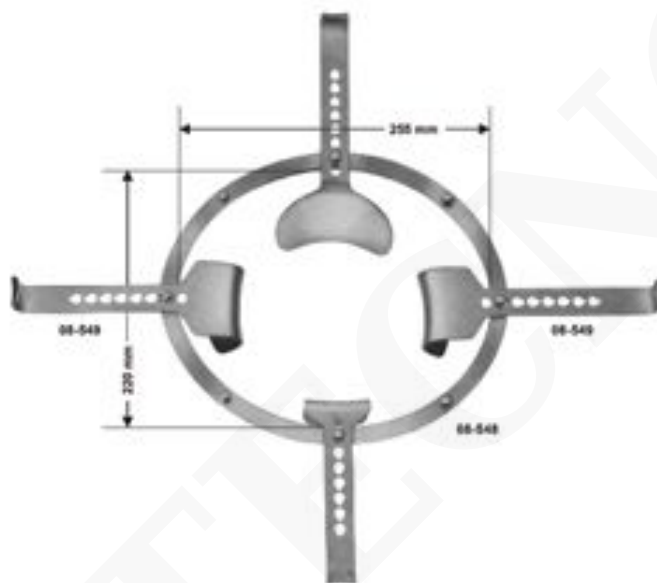

SEMM

SKU: B-01-40-01-06-217-00 | **Categorías:** [Ganchos y retractores](#) |

INFORMACIÓN ADICIONAL

COTECNO