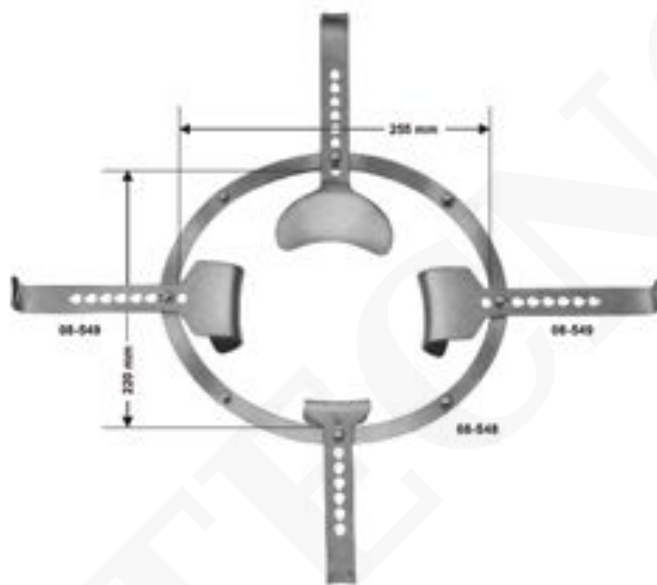

## SEMM

**SKU:** B-01-40-01-06-217-00 | **Categorías:** [Ganchos y retractores](#) |