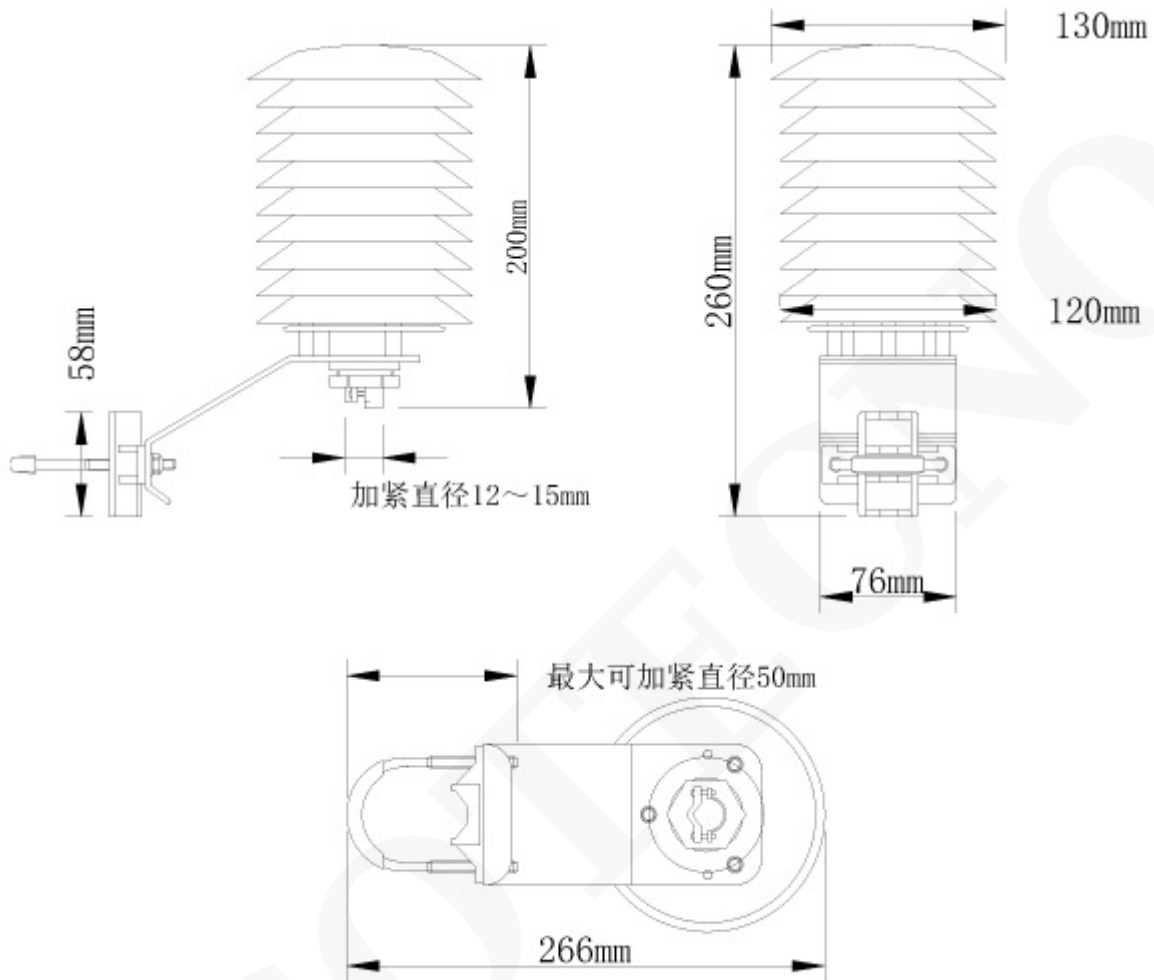

SENSOR DE PRESIÓN DE HUMEDAD DE TEMPERATURA ATMOSFÉRICA BELL-SENPREHUM-AT

SKU: B-01-62-0100-0180 | **Categorías:** [Equipo Analítico](#) |

DESCRIPCIÓN DEL PRODUCTO

INFORMACIÓN ADICIONAL

COTECNO