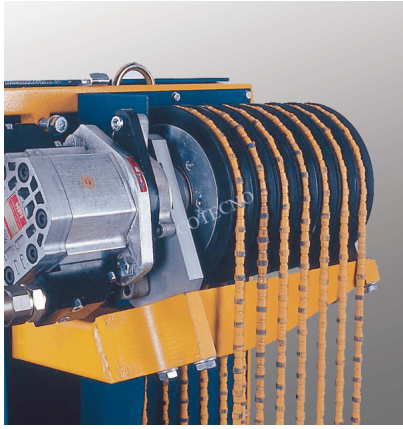

SIERRA DE ALAMBRE SB HIDROSTRESS

Sierra de alambre HYDROSTRESS SB de 36 pies de capacidad / hidráulica

Características / Beneficios de SB:

- La unidad de rodillo múltiple patentada le permite comenzar a correr con una tensión de cable mínima
- La tasa de corte aumenta en un 50% en comparación con los sistemas convencionales.
- Virtualmente libre de emisiones
- Capaz de grandes trabajos de demolición

Información de Sierra de Alambre SB :

- Requisitos: 23-28 GPM Power Pack
- Unidad de control remoto BS-2

SKU: N / A | **Categorías:** [Sierra De Alambre](#) |

GALERÍA DE IMÁGENES

VARIACIONES

Imagen	SKU	Descripción	SKU / Modelo
	Número de catálogo: 48601	48601	
	60599 Número de catálogo: 60599	60599	