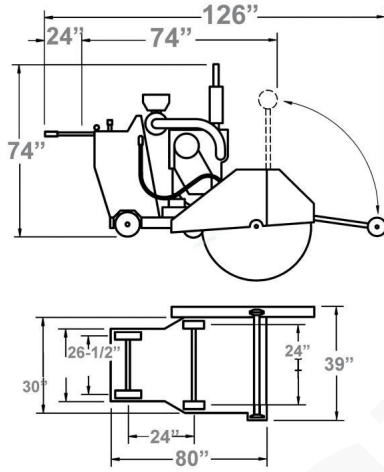

SIERRA DE ALTA POTENCIA CC110D

Sierra profunda fácil.

Capacidad de la cuchilla de 36" - 72"

Características y beneficios:

- Motor refrigerado por aire de carga: el aire de admisión es 30 grados más frío
- El aire fresco significa poder.
- Placa de deslizamiento completa que protege la correa y los cojinetes del eje de la cuchilla
- El motor diésel más limpio en funcionamiento en cualquier gran sierra detrás
- Cojinetes de eje de cuchilla perforados y roscados y cojinetes de eje de gato
- 5ª rueda hidráulica estándar para facilitar el giro
- Sistema de filtro mejorado para mantener el ventilador y el radiador limpios
- Tornillos de eje de la hoja de bloqueo
- Conjunto de eje de jack de ajuste fácil mejorado

Especificaciones CC110D-DC:

INCLUYE:

Alerta de bajo nivel de aceite, Cronómetro, Tacómetro, Luz de advertencia del amperímetro, Llave de eje de cuchilla, Quinta rueda, Freno de estacionamiento, Apagado por alta temperatura.

Especificaciones CC110D-SS:

INCLUYE:

Alerta de bajo nivel de aceite, Cronómetro, Tacómetro, Luz de advertencia del amperímetro, Llave de eje de cuchilla, Quinta rueda, Freno de estacionamiento, Apagado por alta temperatura

SKU: N / A | **Categorías:** [Sierra de empuje](#) |

COTECNO

GALERÍA DE IMÁGENES

VARIACIONES

Imagen	SKU	Descripción	SKU / Modelo
	54799	Número de catálogo: 54799	54799
	60318	Número de catálogo: 60318	60318
	60343	Número de catálogo: 60343	60343
	60381	Número de catálogo: 60381	60381