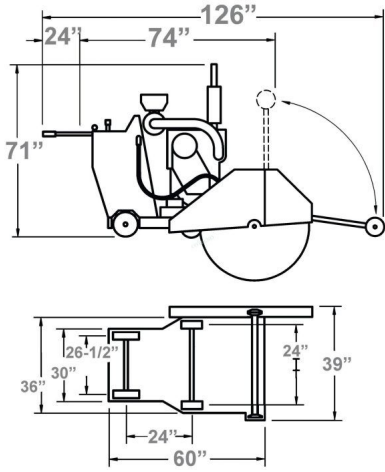

SIERRA DE ALTA POTENCIA CC110D

Sierra profunda fácil.

Capacidad de la cuchilla de 36" - 72"

Características y beneficios:

- Motor refrigerado por aire de carga: el aire de admisión es 30 grados más frío
- El aire fresco significa poder.
- Placa de deslizamiento completa que protege la correa y los cojinetes del eje de la cuchilla
- El motor diésel más limpio en funcionamiento en cualquier gran sierra detrás
- Cojinetes de eje de cuchilla perforados y roscados y cojinetes de eje de gato
- 5ª rueda hidráulica estándar para facilitar el giro
- Sistema de filtro mejorado para mantener el ventilador y el radiador limpios
- Tornillos de eje de la hoja de bloqueo
- Conjunto de eje de jack de ajuste fácil mejorado

Especificaciones CC110D-DC:

INCLUYE:

Alerta de bajo nivel de aceite, Cronómetro, Tacómetro, Luz de advertencia del amperímetro, Llave de eje de cuchilla, Quinta rueda, Freno de estacionamiento, Apagado por alta temperatura.

Especificaciones CC110D-SS:

INCLUYE:

Alerta de bajo nivel de aceite, Cronómetro, Tacómetro, Luz de advertencia del amperímetro, Llave de eje de cuchilla, Quinta rueda, Freno de estacionamiento, Apagado por alta temperatura

SKU: N / A | **Categorías:** [Sierra de empuje](#) |

COTECNO

GALERÍA DE IMÁGENES

VARIACIONES

Imagen	SKU	Descripción	SKU / Modelo
	54799	Número de catálogo: 54799	54799
	60318	Número de catálogo: 60318	60318
	60343	Número de catálogo: 60343	60343
	60381	Número de catálogo: 60381	60381