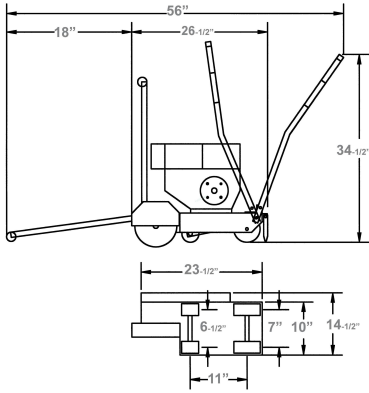

GALERÍA DE IMÁGENES

INFORMACIÓN ADICIONAL