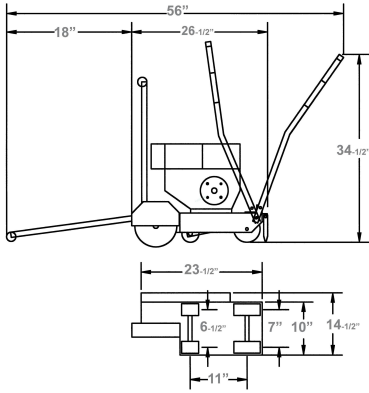

SIERRA DE CORTE DE JUNTAS PEQUEÑAS CC1000

La sierra ultra liviana que corta cortes decorativos y de juntas en concreto.

Capacidad de la cuchilla de 8" / gasolina / eléctrica

Características y beneficios:

- Transferencia de potencia al accionamiento de la cuchilla a través de 2 bandas premium de 3VX de muesca moldeadas para un mejor rendimiento de corte y una larga vida útil de la banda
- Fácil manejo de empuje
- Filtro de aire Cyclone para una mayor longevidad del motor
- Diseño de corte central que hace que sea más fácil mantener el corte recto
- El desviador de polvo mantiene la línea de corte limpia
- Diseño upcut para un corte más limpio.
- Alineación ajustable de la cuchilla
- Marco de acero de 1/8 "
- Arbol de 1" o 5/8" con rodamientos de grasa

Especificaciones:

SKU: N / A | **Categorías:** [Sierra de empuje](#) |

GALERÍA DE IMÁGENES

VARIACIONES

Imagen	SKU	Descripción	SKU / Modelo
	46851	Número de catálogo: 46851	46851
	47104	Número de catálogo: 47104	47104
	63217	Número de catálogo: 63217	63217

Imagen	SKU	Descripción	SKU / Modelo
 A small, black and white portable generator or power tool, possibly a generator, with a fuel tank and a handle. The model number "CC1000" is visible on the side.	82084	Número de catálogo: 82084	82084