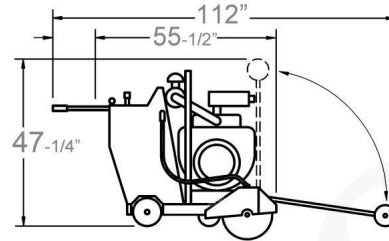

GALERÍA DE IMÁGENES