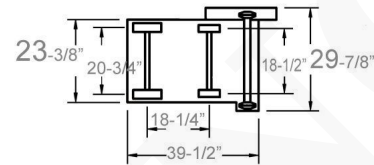

GALERÍA DE IMÁGENES