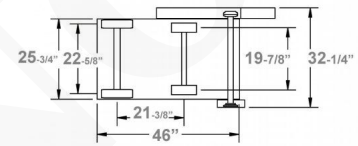

GALERÍA DE IMÁGENES

INFORMACIÓN ADICIONAL