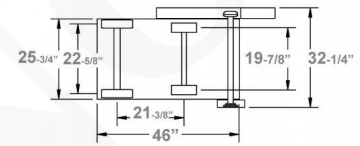

GALERÍA DE IMÁGENES

INFORMACIÓN ADICIONAL