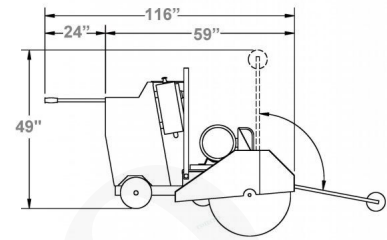

GALERÍA DE IMÁGENES

INFORMACIÓN ADICIONAL