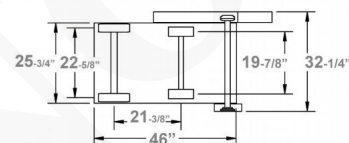

GALERÍA DE IMÁGENES

VARIACIONES

Imagen	SKU	Descripción	SKU / Modelo
	3765	Número de catálogo: 03765	03765
	3781	Número de catálogo: 03781	03781
	3782	Número de catálogo: 03782	03782