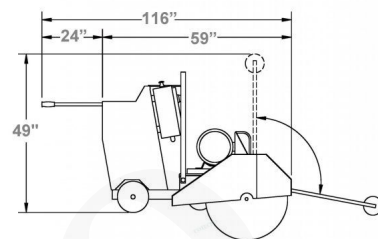

GALERÍA DE IMÁGENES

VARIACIONES

Imagen	SKU	Descripción	SKU / Modelo
	3765	Número de catálogo: 03765	03765
	3781	Número de catálogo: 03781	03781
	3782	Número de catálogo: 03782	03782