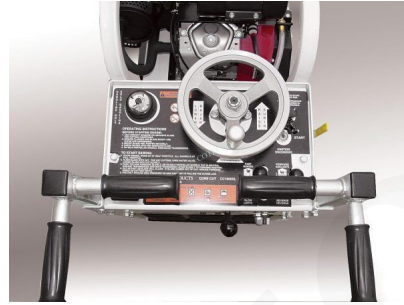

GALERÍA DE IMÁGENES

INFORMACIÓN ADICIONAL