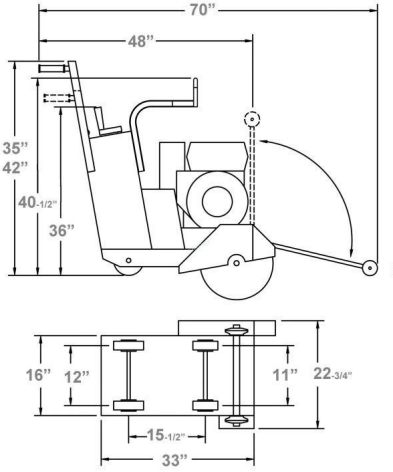

SIERRA DE EMPUJE MEDIANA CC1800XL

Muchas opciones de energía para adaptarse a su aplicación.
14" - 20" Capacidad de la cuchilla

14 "-20" Capacidad de la cuchilla / Gasolina / Eléctrica / Hidráulica / Propano

Especificaciones:

SKU: N / A | **Categorías:** [Sierra de empuje](#) |

GALERÍA DE IMÁGENES

INFORMACIÓN ADICIONAL