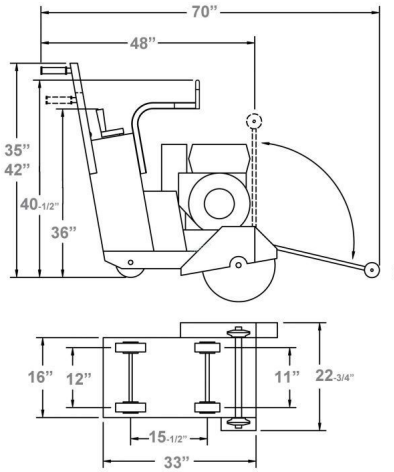

SIERRA DE EMPUJE MEDIANA CC1800XL

Muchas opciones de energía para adaptarse a su aplicación.

14" - 20" Capacidad de la cuchilla

14 "-20" Capacidad de la cuchilla / Gasolina / Eléctrica / Hidráulica / Propano

Especificaciones:

SKU: N / A | **Categorías:** [Sierra de empuje](#) |

GALERÍA DE IMÁGENES

INFORMACIÓN ADICIONAL